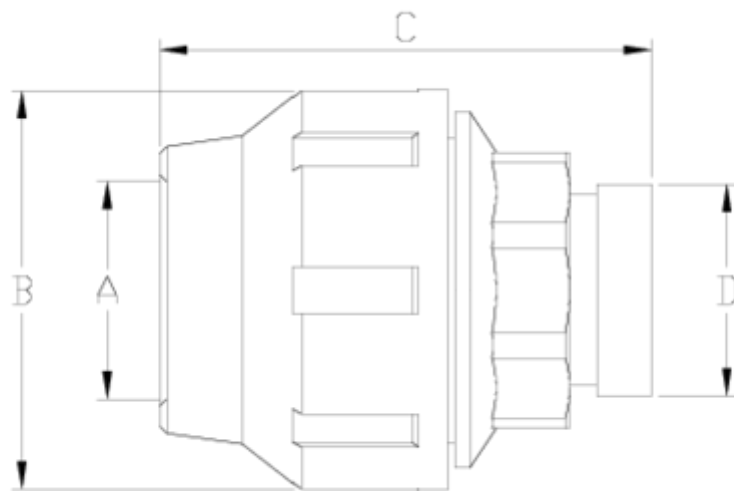

PP compression fittings

Raccord Netvitc

ITEM 479

RÉFÉRENCE	DESCRIPTION	Poids net	Volume (m ³)	Poids brut	Unités par lot
112E195	UNION NETVITC 63 GRIS	0,486	0,04460	14,438	28
112E197	UNION NETVITC 90 GRIS	1,336	0,03129	7,24	5
112E198	UNION NETVITC 110 GRIS	1,954	0,02244	4,448	2

ITEM 479 | Raccord Netvit

Código	f tubo - D	Peso (g)	A	B	C	PN	MEDIDA
12E195	63 - 2"	486	64	109	138	PN16	MÉTRICO
12E197	90 - 3"	1336	92	159	186	PN10	MÉTRICO
12E198	110 - 4"	1954	112	183	197	PN10	MÉTRICO