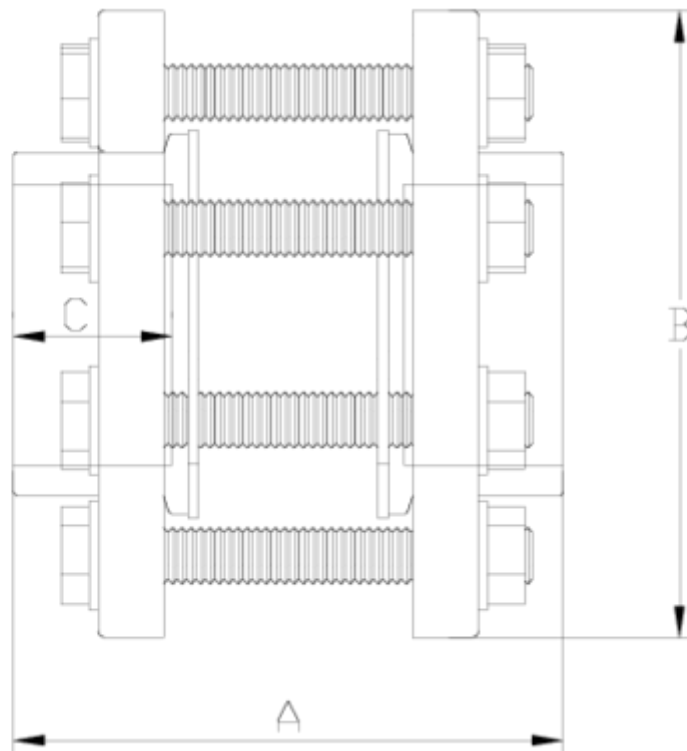

ITEM 13P | PP-RCT Union bride plate

CÓDIGO	Ø	DN	PESO	A	B	C	Agujeros
10P261	63	65	3550	87	165	38	18x4
10P262	75	65	3650	97	185	44	18x4
10P263	90	80	3985	115	200	51	18x8
10P264	110	100	4904	136	220	60	18x8
10P265	125	125	6131	166	250	76	18x8
10P266	160	125	8875	186	285	86	22x8
10P267	200	200	12845	242	340	106	22x8