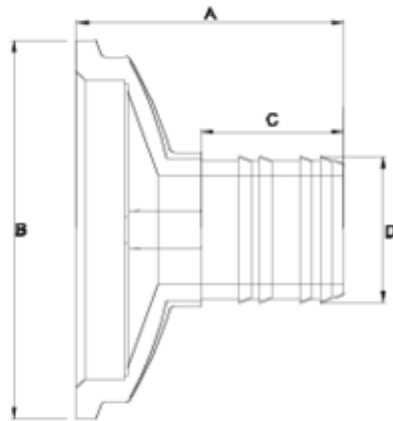

## Raccords pression à coller/mixte

# Raccord à embout

## ITEM 68N

RÉFÉRENCE	DESCRIPTION	Poids net	Volume (m <sup>3</sup> )	Poids brut	Unités par lot
101N771	PORTABRIDA SNS ESPIGA 125-2"	0,258	0,02243	1,5197	4
101N773	PORTABRIDA SNS ESPIGA 125-3"	0,375	0,01553	1,845	4

## ITEM 68N | Raccord à embout

CÓDIGO	f	PESO(g)	BRIDA	A	B	C	D	PN	MEDIDA
1N771	2"	258	125	112	159	60	61	PN10	MÉTRICO
1N773	3"	350	125	134	159	86	100	PN10	MÉTRICO