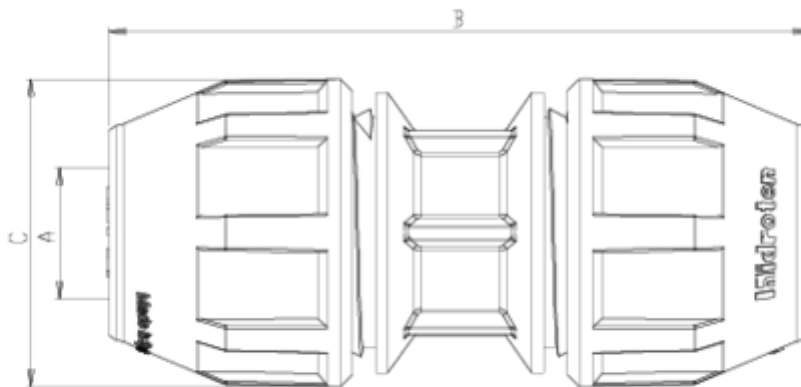

Raccords PP pour tube polyéthylène

## Raccord bouches égales multitube ITEM 990

RÉFÉRENCE	DESCRIPTION	Poids net	Volume (m <sup>3</sup> )	Poids brut	Unités par lot
1012513	RACCORD DROIT MULTITUBE DOUBLE 25-15-21	0,1599	0,02022	7,7998	42
1012516	RACCORD DROIT MULTITUBE DOUBLE 32-21-27	0,2181	0,02022	6,0844	24

## ITEM 990 | Raccord bouches égales multitube

Código	Æ MULTITUBO (A)	Peso (g)	B	C	PN	MEDIDA
12513	15/21	152	124	56	16	MÉTRICO
12516	21/27	222	140	64	16	MÉTRICO