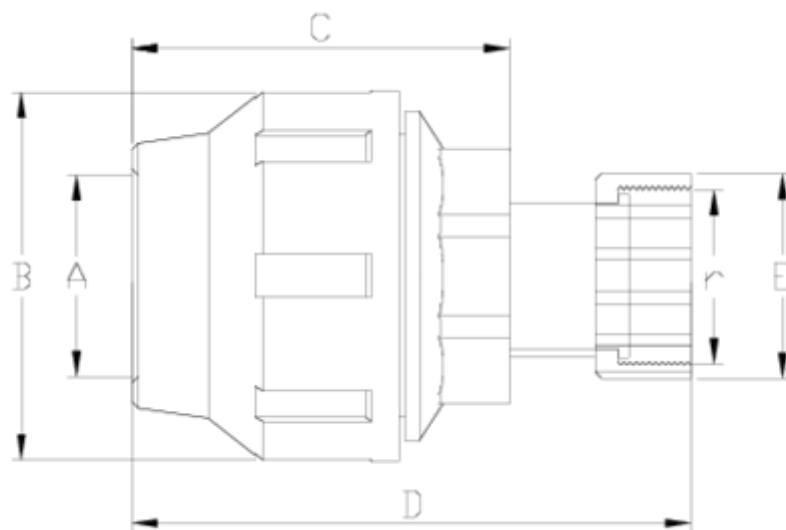

# Raccord compression avec écrou libre ITEM 927

RÉFÉRENCE	DESCRIPTION	Poids net	Volume (m <sup>3</sup> )	Poids brut	Unités par lot
112E481	ENLACE M/FITTING TUERCA GIR. 25-3/4" GRIS	0	0,03129	0	60
112E482	ENLACE FITTING TUERCA GIRA. 32-1" GRIS	0,117	0,03129	6,42	50

## ITEM 927 | Raccord compression avec écrou libre

Code	Ø A-r	Weight (g)	B	C	D	E	PN	Thread
12E481	25 - 3/4"	87	55	61	105	38	PN16	BSP
12E482	32-1"	117	63	80	121	46	PN16	BSP