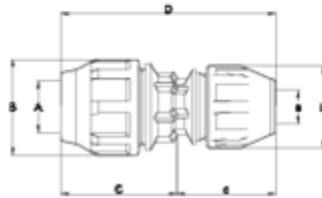

## Raccord droit réducteur multitube ITEM 970

RÉFÉRENCE	DESCRIPTION	Poids net	Volume (m <sup>3</sup> )	Poids brut	Unités par lot
1012504	RACCORD DROIT REDUCTER MULTITUBE 25-21-27	0	0,02022	0	24
1012505	RACCORD DROIT REDUCTER MULTITUBE 32-15-21	0,198333	0,02022	5,13	24

## ITEM 970 | Raccord droit réducteur multitube

Código	Æ PE (A)	Æ MULTITUBO (a)	Peso (g)	B	b	C	c	D	PN	MEDIDA
12504	25	21/27	205	64	55	67	63	130	16	MÉTRICO
12505	32	15/21	170	55	64	63	67	130	16	MÉTRICO