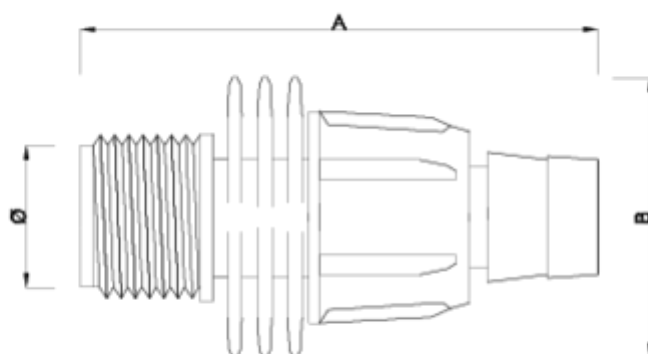

# Raccord mixte bande-fileté

## ITEM 941

| RÉFÉRENCE | DESCRIPTION                        | Poids net | Volume (m <sup>3</sup> ) | Poids brut | Unités par lot |
|-----------|------------------------------------|-----------|--------------------------|------------|----------------|
| 1007114   | RACCORD MIXTE BANDE-FILETÉ 16-1/2" | 0,01      | 0,04408                  | 8,55       | 800            |

## ITEM 941 | Raccord mixte bande-fileté

| Código | DIÁMETRO DEL TUBO | Peso (g) | A  | B  |
|--------|-------------------|----------|----|----|
| 07114  | 16-1/2"           | 9.5      | 65 | 36 |