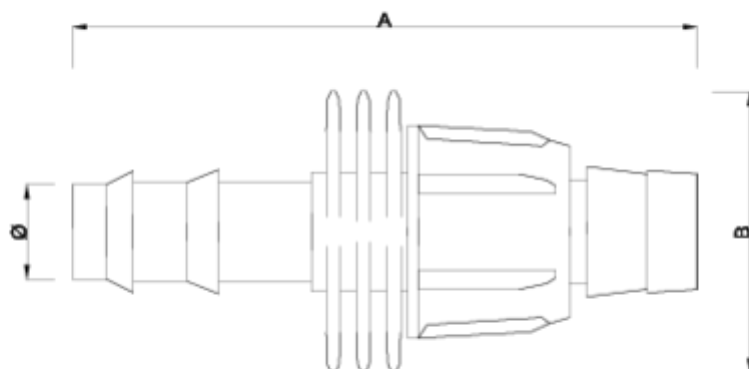

# Raccord mixte bande tuyau PE- fileté ITEM 942

RÉFÉRENCE	DESCRIPTION	Poids net	Volume (m <sup>3</sup> )	Poids brut	Unités par lot
1007120	RACCORD MIXTE BANDE TUYAU PE-FILETÉ 16	0,012	0,04408	11,31	800

## ITEM 942 | Raccord mixte bande tuyau PE- fileté

Código	DIÁMETRO DEL TUBO	Peso (g)	A	B
07120	16	11.9	78	36