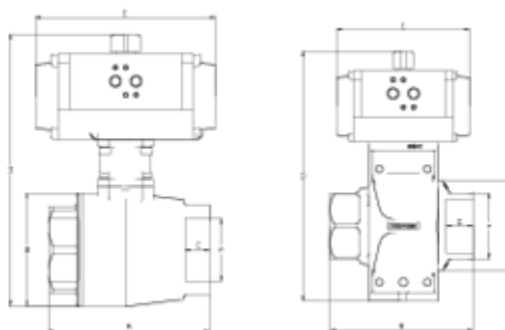

# Raccord mixte Cannelé fileté

## ITEM 910

RÉFÉRENCE	DESCRIPTION	Poids net	Volume (m <sup>3</sup> )	Poids brut	Unités par lot
111C212	VANNE COMPACTE TARAUDÉE 3/4" ACTIONNEUR PNEUM. S/E	1,5548	0,03129	2,1278	1
111C213	VANNE COMPACTE TARAUDÉE 1" ACTIONNEUR PNEUM. S/E	1,6004	0,03129	2,1734	1
111C214	VANNE COMPACTE TARAUDÉE 1 1/4" ACTION PNEUM. S/E	2,4217	0,03129	2,9947	1
111C215	VANNE COMPACTE TARAUDÉE 1 1/2" ACTION PNEUM. S/E	2,713	0,03129	3,286	1
111C216	VANNE COMPACTE TARAUDÉE 2" ACTIONNEUR PNEUM. S/E	3,1415	0,03129	3,7145	1
111C217	VALVULA COMPACT R/H 2 1/2" ACT NEUMATICO S/E	5,045	0,03129	5,618	1
111C218	VALVULA COMPACT R/H 3" ACT NEUMATICO S/E	5,055	0,03129	6,628	1

## ITEM 910 | Raccord mixte Cannelé fileté

CÓDIGO	r	DN	PESO (g)	Actuador	A	B	C	D	E	PN	TIPO ROSCA
11C217	2 1/2"	65	5045	H075SE	188	132	30	316	210	PN10	BSP
11C218	3"	65	5055	H075SE	188	132	30	316	210	PN10	BSP