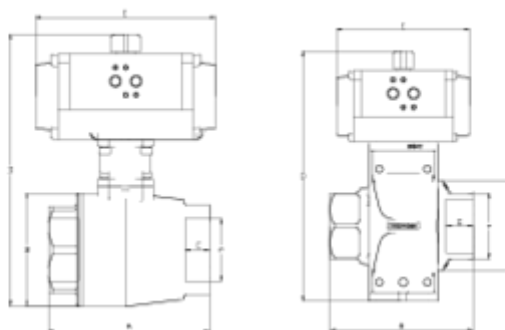

Vannes boisseau 'compact'

Raccord mixte Cannelé fileté

ITEM 910

RÉFÉRENCE	DESCRIPTION	Poids net	Volume (m ³)	Poids brut	Unités par lot
111C212	VANNE COMPACTE TARAUDÉE 3/4" ACTIONNEUR PNEUM. S/E	1,5548	0,03129	2,1278	1
111C213	VANNE COMPACTE TARAUDÉE 1" ACTIONNEUR PNEUM. S/E	1,6004	0,03129	2,1734	1
111C214	VANNE COMPACTE TARAUDÉE 1 1/4" ACTION PNEUM. S/E	2,4217	0,03129	2,9947	1
111C215	VANNE COMPACTE TARAUDÉE 1 1/2" ACTION PNEUM. S/E	2,713	0,03129	3,286	1
111C216	VANNE COMPACTE TARAUDÉE 2" ACTIONNEUR PNEUM. S/E	3,1415	0,03129	3,7145	1
111C217	VALVULA COMPACT R/H 2 1/2" ACT NEUMATICO S/E	5,045	0,03129	5,618	1
111C218	VALVULA COMPACT R/H 3" ACT NEUMATICO S/E	5,055	0,03129	6,628	1

ITEM 910 | Raccord mixte Cannelé fileté

CÓDIGO	r	DN	PESO (g)	Actuador	A	B	C	D	E	PN	TIPO ROSCA
11C217	2 1/2"	65	5045	H075SE	188	132	30	316	210	PN10	BSP
11C218	3"	65	5055	H075SE	188	132	30	316	210	PN10	BSP