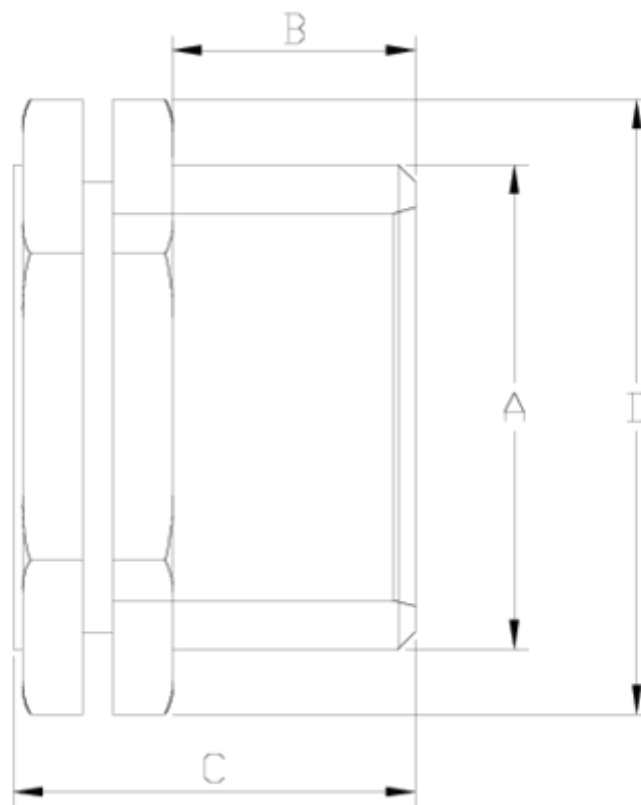

Raccords filetés PP

Bouchon fileté

ITEM 118

RÉFÉRENCE	DESCRIPTION	Poids net	Volume (m ³)	Poids brut	Unités par lot
1004040	BOUCHON FILETE PP 1/2"	0,004065	0,00473	1,54	350
1004041	BOUCHON FILETE PP 3/4"	0,006855	0,00892	1,915	250
1004042	BOUCHON FILETE PP 1"	0,013738	0,00892	1,575	100
1004043	BOUCHON FILETE PP 1 1/4"	0,022026	0,00892	2,39	100
1004044	BOUCHON FILETE PP 1 1/2"	0,031076	0,00892	1,755	50
1004045	BOUCHON FILETE PP 2"	0,050188	0,01553	2,855	50
1004046	BOUCHON FILETE PP 2 1/2"	0,0753	0,01553	2,585	30

ITEM 118 | Bouchon fileté

Código	f tubo - A	Peso (g)	B	C	D	PN	TIPO ROSCA
04040	1/2"	4	13	21	22	PN10	BSP
04041	3/4"	7	15	25	26	PN10	BSP
04042	1"	14	18	29	37	PN10	BSP
04043	1 1/4"	22	20	32	45	PN10	BSP
04044	1 1/2"	31	23	36	52	PN10	BSP
04045	2"	51	26	40	64	PN10	BSP
04046	2 1/2"	76	30	45	78	PN10	BSP