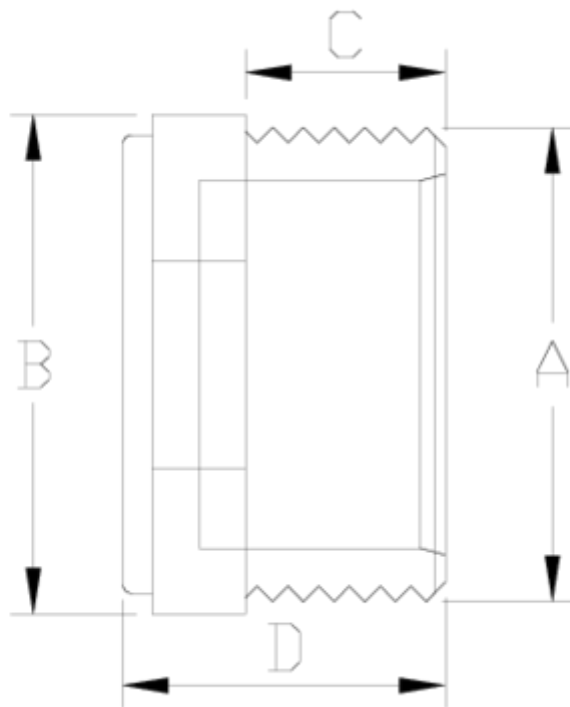

Raccords filetés PP

Collecteur 3 entrées filetéés ITEM 715

RÉFÉRENCE	DESCRIPTION	Poids net	Volume (m ³)	Poids brut	Unités par lot
1004367	TAPÓN CIERRE COLECTOR C/J 1"	0,025	0,00473	0,5461	20
1004370	TAPÓN CIERRE COLECTOR C/J 2"	0,0742	0,00473	0,852	10

ITEM 715 | Collecteur 3 entrées filetéés

Código	A	Peso (g)	B	C	D	PN	TIPO ROSCA
04367	1"	25	44	19	35	PN10	BSP
04370	2"	67	69	26	46	PN10	BSP

Documentation Produit

Certifications de produits

Certificats d'entreprise