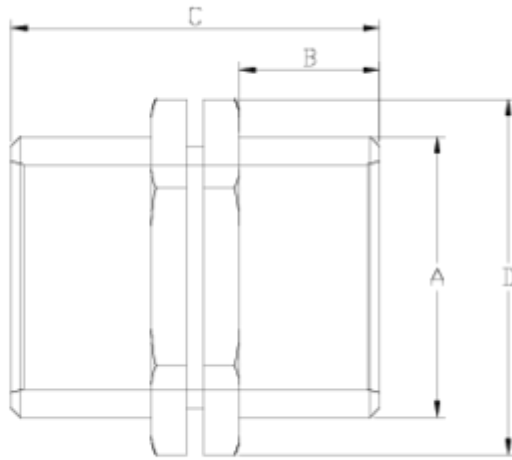

Raccords filetés PP

Mamelon

ITEM 115

RÉFÉRENCE	DESCRIPTION	Poids net	Volume (m ³)	Poids brut	Unités par lot
1004000	MAMELON PP 1/2"	0,005501	0,00473	1,255	200
1004001	MAMELON PP 3/4"	0,010038	0,00892	2,195	200
1004002	MAMELON PP 1"	0,018076	0,00892	1,995	100
1004003	MAMELON PP 1 1/4"	0,028133	0,01553	3,14	100
1004004	MAMELON PP 1 1/2"	0,041137	0,02244	4,19	90
1004005	MAMELON PP 2"	0,080205	0,02244	5,3	60
1004006	MAMELON PP 2 1/2"	0,096115	0,02244	2,41	20
1004007	MAMELON PP 3"	0,181115	0,02244	4,11	20

ITEM 115 | Mamelon

Código	f tubo - A	Peso (g)	B	C	D	PN	TIPO ROSCA
04000	1/2"	5	13	33	22	PN10	BSP
04001	3/4"	9	15	39	26	PN10	BSP
04002	1"	18	18	47	37	PN10	BSP
04003	1 1/4"	29	20	52	45	PN10	BSP
04004	1 1/2"	41	23	58	52	PN10	BSP
04005	2"	64	26	66	64	PN10	BSP
04006	2 1/2"	96	30	74	78	PN10	BSP
04007	3"	150	33	84	94	PN10	BSP