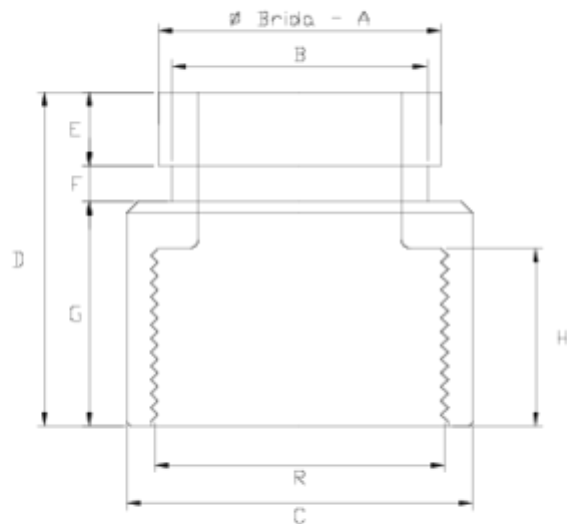

Raccords Netvitc®

Sortie taraudée

ITEM 085

RÉFÉRENCE	DESCRIPTION	Poids net	Volume (m ³)	Poids brut	Unités par lot
110N006	MANCHON NETVITC, TARAUDE 1 1/2"	0,11463	0,00892	2,48	20
110N007	MANCHON NETVITC, TARAUDE 2"	0,17563	0,00892	3,7	20
110N008	MANCHON NETVITC, TARAUDE 2 1/2"	0,22463	0,01553	4,68	20
110N009	MANCHON VITAU LIC 3"	0,432365	0,02457	9,21	20
110N010	MANCHON NETVITC, TARAUDE 4"	0,6432	0,03129	7,005	10

ITEM 085 | Sortie taraudée

CÓDIGO	f BRIDA- A	R	PESO (g)	B	C	D	E	F	G	H	PN	MEDIDA
10n06	1 1/2"	1 1/2"	96	45	63	66	16	8	40	31	PN10	BSP
10n07	2"	2"	169	56	75	72	16	8	48	34	PN10	BSP
10n08	2 1/2"	2 1/2"	240	72	90	76	16	8	52	38	PN10	BSP
10n09	3"	3"	335	83	110	88	16	11	62	46	PN10	BSP
10n10	4"	4"	630	110	131	105	16	11	77	43	PN10	BSP