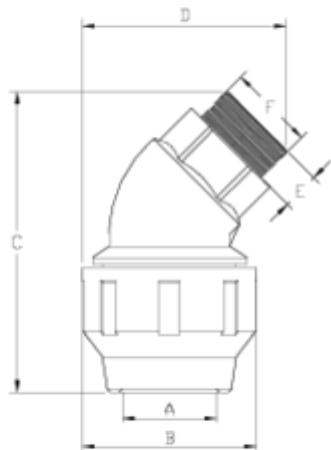

Raccords PP pour tube polyéthylène

COUDE 45° FILETÉ

ITEM 845

RÉFÉRENCE	DESCRIPTION	Poids net	Volume (m ³)	Poids brut	Unités par lot
1012356	COUDE 45° FILETE Ø75-2 1/2"	0,9578	0,02243	4,245	4
1012357	COUDE 45° FILETE Ø90-3"	1,4981	0,03129	3,5692	2
1012358	COUDE 45° FILETE Ø110-4"	2,1504	0,03129	4,8738	2

ITEM 845 | COUDE 45° FILETÉ

Código	f tubo - F	Peso (g)	A	B	C	D	E	PN	TIPO ROSCA
12356	75 - 2 1/2"	960	77	133	220	170	30	PN10	BSP
12357	90 - 3"	1650	92	159	270	190	35	PN10	BSP
12358	110 - 4"	2320	112	183	305	215	41	PN10	BSP