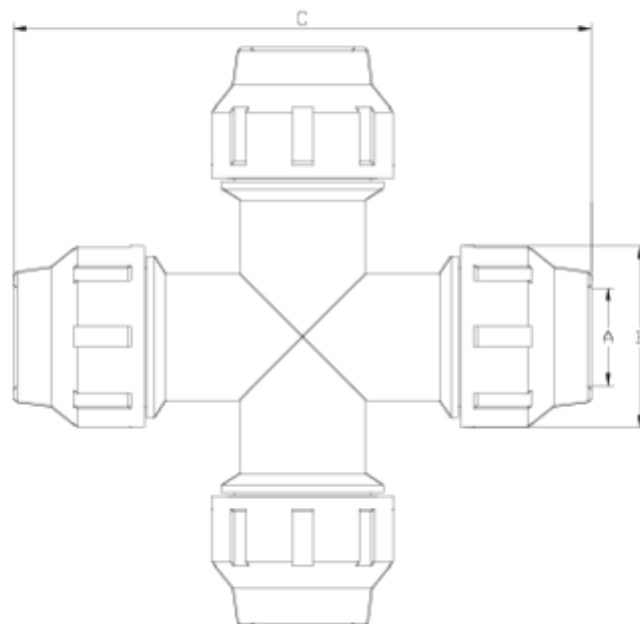

Raccords PP pour tube polyéthylène

Croix 90° bouches égales

ITEM 547

RÉFÉRENCE	DESCRIPTION	Poids net	Volume (m ³)	Poids brut	Unités par lot
1012250	CROIX 90° BOUCHES ÉGALES 20	0,187487	0,02244	3,3	15
1012251	CROIX 90° BOUCHES ÉGALES 25	0,282153	0,03129	4,8045	15
1012252	CROIX 90° BOUCHES ÉGALES 32	0,41272	0,03682	6,74	15

ITEM 547 | Croix 90° bouches égales

Código	f tubo	Peso (g)	A	B	C	PN	MEDIDA
12250	20	152	21	46	167	PN16	MÉTRICO
12251	25	252	26	55	182	PN16	MÉTRICO
12252	32	378	33	64	198	PN16	MÉTRICO

Documentation Produit