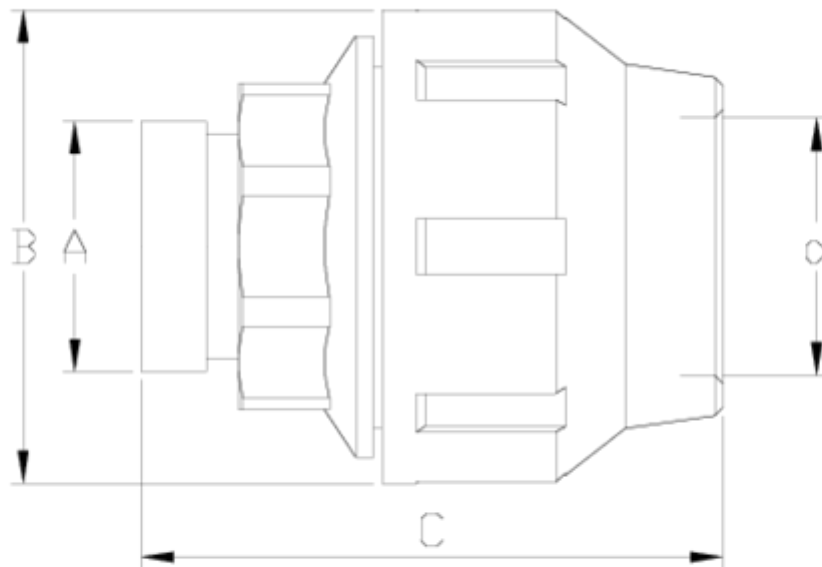

Raccords PP pour tube polyéthylène

Raccord Netvitc

ITEM 102

RÉFÉRENCE	DESCRIPTION	Poids net	Volume (m ³)	Poids brut	Unités par lot
1012195	UNION NETVITC 63	0,443218	0,04460	13,14	28
1012197	UNION NETVITC 90	1,336	0,03129	7,264	5
1012198	UNION NETVITC 110	1,8369	0,02244	4,205	2

ITEM 102 | Raccord Netvitc

Código	d - A	Peso (g)	B	C	PN	MEDIDA
12195	63 - 2"	486	109	138	PN16	MÉTRICO
12197	90 - 3"	1336	159	186	PN10	MÉTRICO
12198	110 - 4"	1954	183	197	PN10	MÉTRICO

Documentation Produit