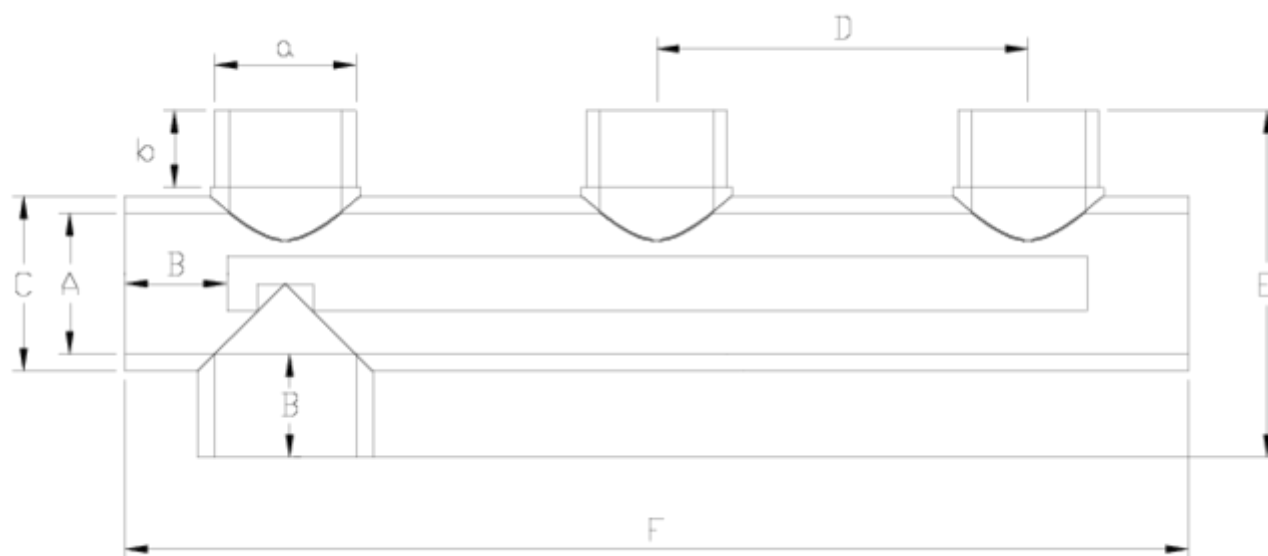

Raccords PVC-U pression

Collecteur 3 entrées B/latérale à coller - série blanche ITEM 630

RÉFÉRENCE	DESCRIPTION	Poids net	Volume (m ³)	Poids brut	Unités par lot
1001283	COLECTOR 3 VIAS B/LATERAL 32 BLANCO	0,47	0,04460	5,3658	10
1001285	COLLECTEUR A 3 VOIES SORTIE LATÉRALE 50	1,085	0,01553	3,504	4
1001286	COLLECTEUR A 3 VOIES SORTIE LATÉRALE 63	1,101	0,04460	5,0698	4
1001450	COLLECTEUR 3 ENTRÉES SORTIE LATÉRALE 50 BLANC	0	0,02243	0	4
1001451	COLLECTEUR 3 ENTRÉES SORTIE LATÉRALE 63 BLANC	0	0,04460	0	4

ITEM 630 | Collecteur 3 entrées B/latérale à coller - série blanche

Código	A-a	Peso (g)	b	B	C	D	E	F	PN	MEDIDA
01283	32	470	21	22	40	115	88	308	PN16	MÉTRICO
01285	50	677	21	34	61	131	123	393	PN16	MÉTRICO
01286	63	1143	26	38	75	165	151	460	PN16	MÉTRICO