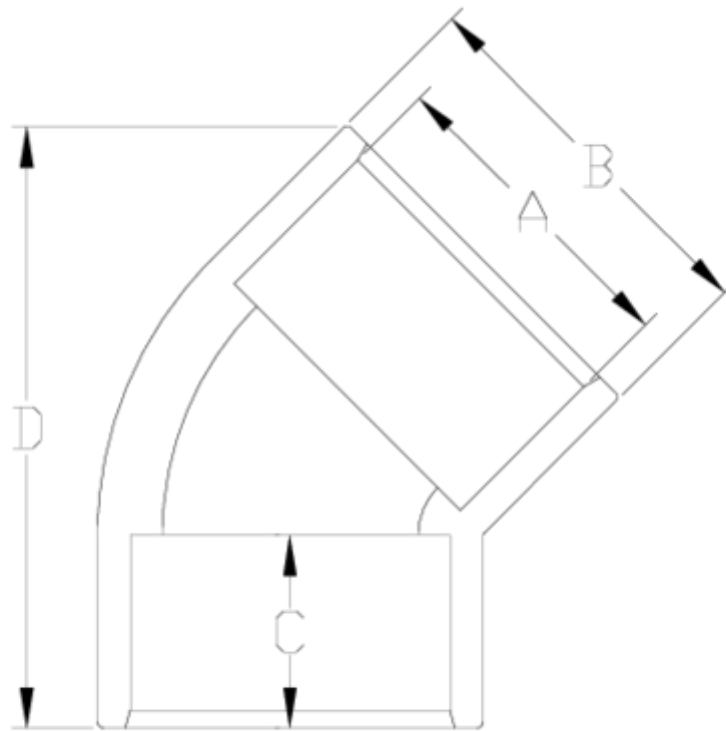

## Raccords PVC-U pression

# Coude 45° à coller

## ITEM 006

RÉFÉRENCE	DESCRIPTION	Poids net	Volume (m <sup>3</sup> )	Poids brut	Unités par lot
1001013	COUDE 45° PVC DIA 25	0,026526	0,00892	2,84	100
1001014	COUDE 45° PVC DIA 32	0,042983	0,01553	4,625	100
1001015	COUDE 45° PVC DIA 40	0,071655	0,03129	8,455	110
1001016	COUDE 45° DIA 50	0,117765	0,04717	13,596	110
1001017	COUDE 45° DIA 63	0,207585	0,04717	12,059	55
1001018	COUDE 45° PVC DIA 75	0,361806	0,04879	12,52	33
1001019	COUDE 45° PVC DIA 90	0,640913	0,04117	10,895	16
1001020	COUDE 45° PVC DIA 110	0,912133	0,04717	11,586	12
1001021	COUDE 45° PVC DIA 125	1,1935	0,03648	7,755	6
1001022	COUDE 45° PVC DIA 140	2,097417	0,06150	13,505	6
1001023	COUDE 45° PVC DIA 160	2,101175	0,04880	8,98	4
1001024	COUDE 45° PVC DIA 200	3,471	0,04460	8,509	2
1001073	COUDE 45° PVC DIA 20	0,018169	0,00473	1,934	100
1001088	COUDE 45° PVC DIA 225	4,694	0,03129	5,267	1
1001089	COUDE 45° PVC DIA 250	7,331	0,04836	7,9961	1
1001090	COUDE 45° PVC DIA 315	12,28	0,13096	13,84	1
1001141	COUDE PVC A 45° DIA 16	0,009453	0,00473	1,535	150
1001148	COUDE PVC 45° 180	5,76995	0,04836	12,205	2
1001302	COUDE 45° PVC DIA 400	25,2	0,28825	25,2	1

## ITEM 006 | Coude 45° à coller

Código	A	Peso (g)	B	C	D	PN	MEDIDA
01141	16	10	22	15	41	PN16	MÉTRICO
01073	20	18	27	16	48	PN16	MÉTRICO
01013	25	26	33	19	53	PN16	MÉTRICO
01014	32	43	41	22	64	PN16	MÉTRICO
01015	40	71	50	26	80	PN16	MÉTRICO
01016	50	113	61	32	95	PN16	MÉTRICO
01017	63	225	76	38	118	PN16	MÉTRICO
01018	75	333	90	44	138	PN16	MÉTRICO
01019	90	604	108	51	168	PN16	MÉTRICO
01020	110	892	131	61	190	PN16	MÉTRICO