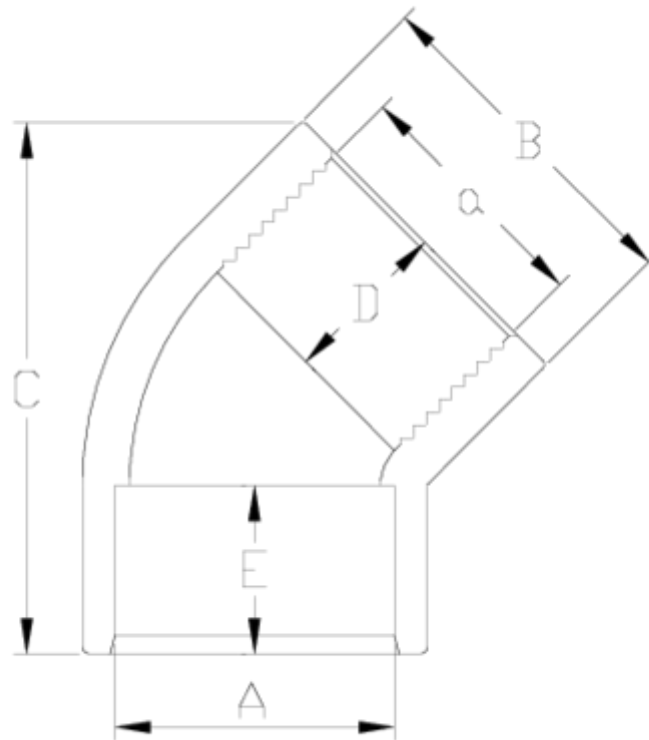

Raccords PVC-U pression

Coude 45° à coller/taraudé - série blanche ITEM 037

RÉFÉRENCE	DESCRIPTION	Poids net	Volume (m ³)	Poids brut	Unités par lot
1002655	COUDE 45° A COLLER/TAR. 50-1 1/2" - BLANC	0,19	0,04717	21,66	110
1002656	COUDE 45° A COLLER/TAR. 63-2" - BLANC	0,35	0,04717	20,01	55

ITEM 037 | Coude 45° à coller/taraudé - série blanche

Código	A-a	Peso (g)	B	C	D	E	PN	ROSCA
02655	50-1 1/2"	131	61	95	31	24	PN10	BSP
02656	63-2"	234	75	125	38	28	PN10	BSP

Documentation Produit

Certifications de produits