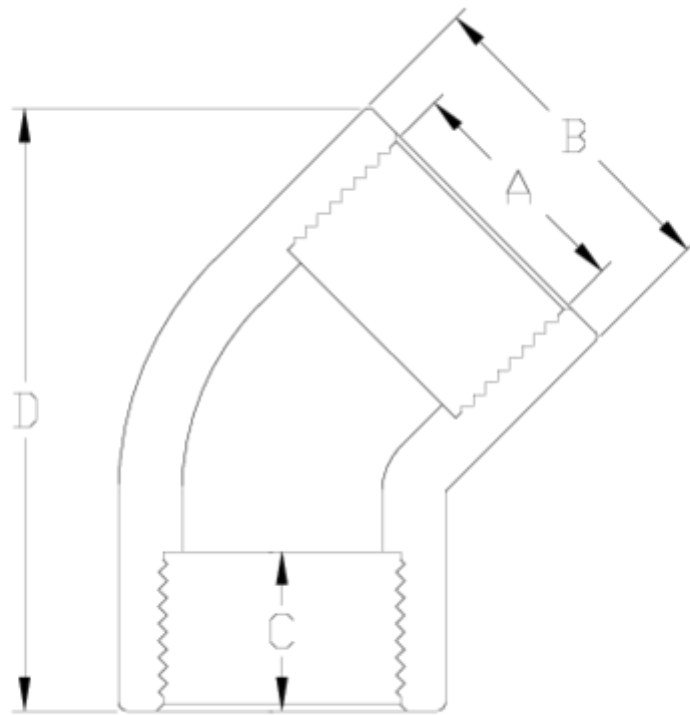

## Raccords PVC-U pression

# Coude 45° taraudé/taraudé - série blanche ITEM 038

RÉFÉRENCE	DESCRIPTION	Poids net	Volume (m <sup>3</sup> )	Poids brut	Unités par lot
1002685	COUDE 45° TAR./TAR. 1 1/2"-1 1/2" - BLANC	0,185	0,04717	21,11	110
1002686	COUDE 45° TAR./TAR. 2"-2" - BLANC	0,265	0,04717	15,335	55

## ITEM 038 | Coude 45° tarudé/tarudé - série blanche

Código	A	Peso (g)	B	C	D	PN	ROSCA
02685	1 1/2"	156	61	24	95	PN10	BSP
02686	2"	260	76	28	125	PN11	BSP