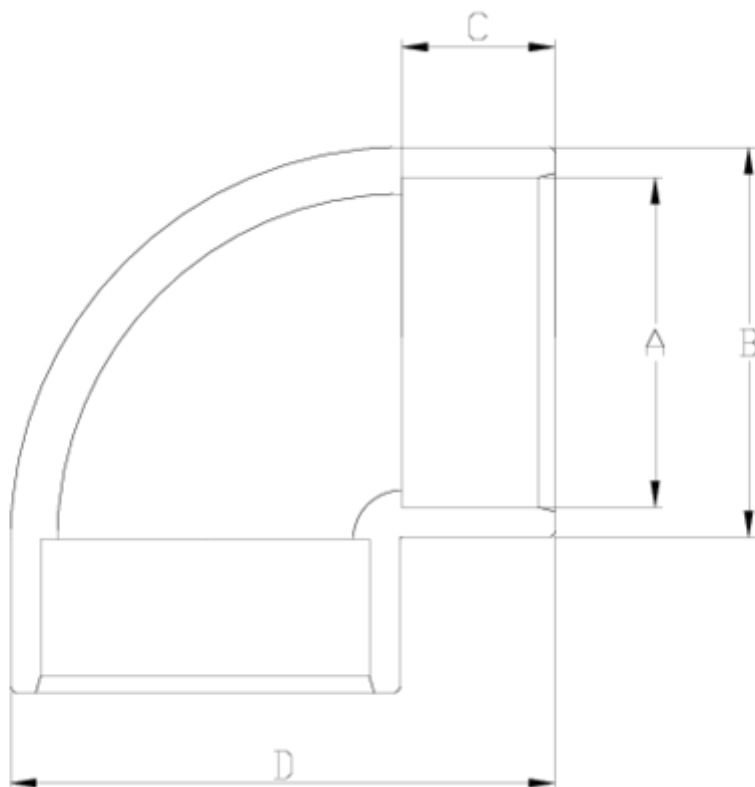

Raccords PVC-U pression

Coude 90° à coller

ITEM 001

RÉFÉRENCE	DESCRIPTION	Poids net	Volume (m ³)	Poids brut	Unités par lot
1001140	COUDE PVC A 90° DIA 16	0,011119	0,00473	1,785	150
1001074	COUDE PVC A 90° DIA 20	0,019126	0,00892	2,1	100
1001001	COUDE PVC A 90° DIA 25	0,031	0,00892	3,29	100
1001002	COUDE PVC A 90° DIA 32	0,0556	0,02244	6,05	100
1001003	COUDE PVC A 90° DIA 40	0,0919	0,03129	9,765	100
1001004	COUDE PVC A 90° DIA 50	0,140595	0,06149	14,98	100
1001005	COUDE PVC A 90° DIA 63	0,25989	0,06149	13,915	50
1001006	COUDE PVC A 90° DIA 75	0,41719	0,04880	13,178	30
1001007	COUDE PVC A 90° DIA 90	0,69455	0,04836	13,167	18
1001008	COUDE PVC A 90° DIA 110	1,0826	0,04880	11,401	10
1001009	COUDE PVC A 90° DIA 125	1,470783	0,04717	9,51	6
1001010	COUDE PVC A 90° DIA 140	2,14885	0,06347	13,68	6
1001011	COUDE PVC A 90° DIA 160	2,931	0,06150	12,64	4
1001146	COUDE PVC 90° 180	6,87995	0,04836	14,425	2
1001012	COUDE PVC A 90° DIA 200	4,66545	0,04836	9,996	2
1001091	COUDE PVC A 90° DIA 225	6,1082	0,04717	7,525	1
1001092	COUDE PVC A 90° DIA 250	9,488	0,04717	9,488	1
1001093	COUDE PVC A 90° DIA 315	16,6	0,16000	18,98	1
1001301	COUDE PVC 90° 400	37	0,28825	37	1

ITEM 001 | Coude 90° à coller

Código	A	Peso (g)	B	C	D	PN	MEDIDA
01140	16	11.4	22	15	35	PN16	MÉTRICO
01074	20	15	27	16	41	PN16	MÉTRICO
01001	25	30	33	19	50	PN16	MÉTRICO
01002	32	53	41	23	61	PN16	MÉTRICO
01003	40	92	50	26	74	PN16	MÉTRICO
01004	50	134	61	31	87	PN16	MÉTRICO
01005	63	257	76	38	109	PN16	MÉTRICO
01006	75	413	90	44	128	PN16	MÉTRICO
01007	90	690	108	52	151	PN16	MÉTRICO
01008	110	1244	131	61	184	PN16	MÉTRICO

ITEM 001 | Coude 90° à coller

01009	125	1526	143	69	210	PN16	MÉTRICO
01010	140	2410	164	76	234	PN16	MÉTRICO
01011	160	2854	182	86	265	PN10	MÉTRICO
01146	180	6780	225	106	320	PN10	MÉTRICO
01012	200	4476	225	106	320	PN10	MÉTRICO
01091	225	9633	252	119	362	PN10	MÉTRICO
01092	250	12248	284	131	452	PN10	MÉTRICO
01093	315	23750	352	164	583	PN10	MÉTRICO
01301	400	35960	442	206	727	PN6	MÉTRICO