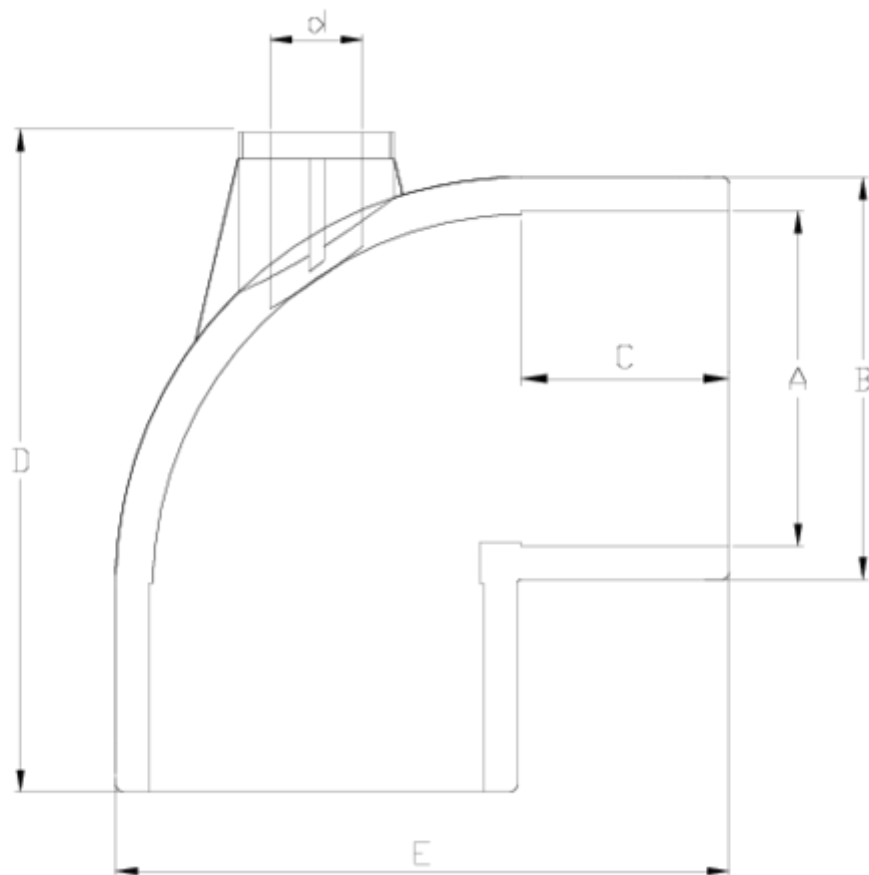

Raccords PVC-U pression

Coude 90° à coller "AIR" - série blanche ITEM 284

RÉFÉRENCE	DESCRIPTION	Poids net	Volume (m ³)	Poids brut	Unités par lot
1001474	COUDE 90° À COLLER "AIR" 50-1/2" BLANC	0,1545	0,03129	5,195	30
1001475	COUDE 90° À COLLER "AIR" 63-1/2" BLANC	0,309283	0,03129	9,895	30
1001476	COUDE 90° À COLLER "AIR" 50-3/4" BLANC	0,148	0,03129	4,9369	30
1001477	COUDE 90° À COLLER "AIR" 63-3/4" BLANC	0,298981	0,03129	8,39	26

ITEM 284 | Coude 90° à coller "AIR" - série blanche

Código	A	d	Peso (g)	B	C	D	E	PN	MEDIDA
01474	50	1/2"	148	61	31	100	88	PN16	MÉTRICO
01476	50	3/4"	146	61	31	100	88	PN16	MÉTRICO
01475	63	1/2"	235	76	38	120	109	PN16	MÉTRICO
01477	63	3/4"	233	76	38	120	109	PN16	MÉTRICO