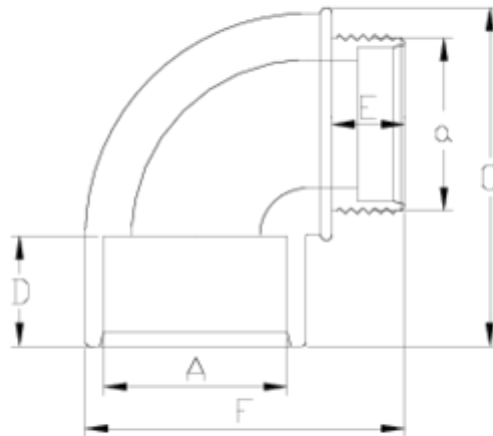

## Raccords PVC-U pression

# Coude 90° à coller/fileté - série blanche

## ITEM 033

RÉFÉRENCE	DESCRIPTION	Poids net	Volume (m <sup>3</sup> )	Poids brut	Unités par lot
1002633	CODO 90° ENCOLAR-R/M 32-1" BLANCO	0,044	0,00000	2,2	50
1002635	COUDE 90° A COLLER/FILETE 50*1 1/2" - BLANC	0,109	0,04717	11,612	100
1002636	COUDE 90° A COLLER/FILETE 63-2" - BLANC	0,251324	0,04880	13,1415	50

## ITEM 033 | Coude 90° à coller/fileté - série blanche

Código	Axa	Peso (g)	C	D	E	F	PN	ROSCA
02633	32x1"	44	56	22	19	59	PN10	BSP
02635	50x1 1/2"	109	91	31	22	85	PN10	BSP
02636	63x2"	245	109	38	26	109	PN10	BSP