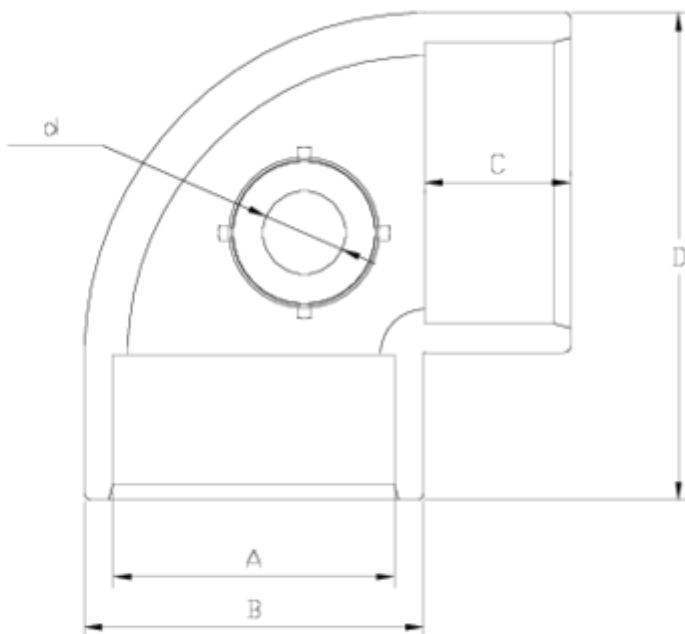

Raccords PVC-U pression

Coude 90° "AIR L" taraudé - série blanche ITEM 450

RÉFÉRENCE	DESCRIPTION	Poids net	Volume (m ³)	Poids brut	Unités par lot
1001484	COUDE 90° À COLLER "AIR L" 50-1/2" BLANC	0,163733	0,03129	5,56	30
1001485	COUDE 90° À COLLER "AIR" 63-1/2" - BLANC	0,309233	0,03129	9,85	30

ITEM 450 | Coude 90° "AIR L" taraudé - série blanche

Código	A	d	Peso (g)	B	C	D	PN	MEDIDA
01484	50	1/2"	148	61	31	88	PN16	MÉTRICO
01485	63	1/2"	235	76	38	109	PN16	MÉTRICO

Documentation Produit

Certifications de produits