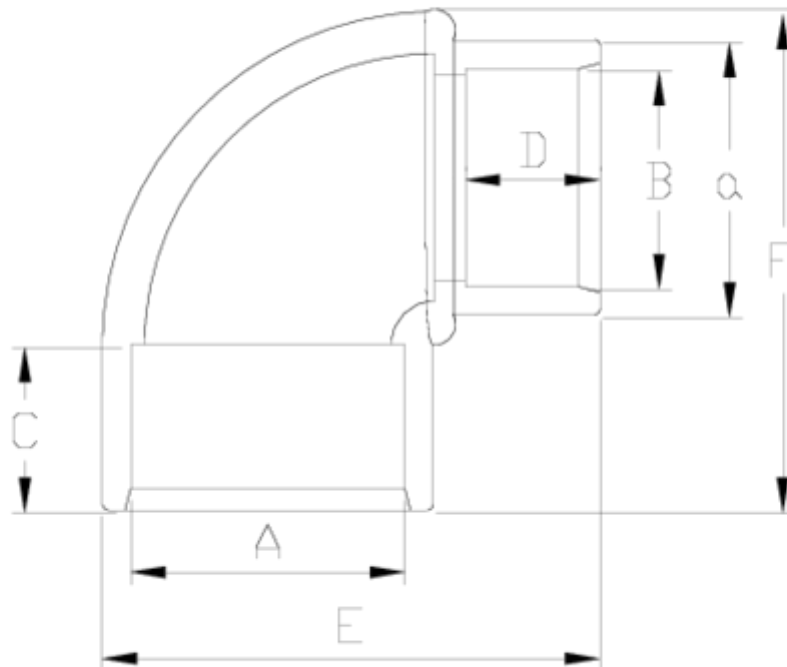

Raccords PVC-U pression

Coude 90° réducteur à coller - série blanche ITEM 032

RÉFÉRENCE	DESCRIPTION	Poids net	Volume (m ³)	Poids brut	Unités par lot
1001363	COUDE 90° REDUIT 32*32*25 - BLANC	0,048	0,01553	2,6604	50
1001365	COUDE 90° REDUIT 50*50*40 - BLANC	0,131832	0,04717	13,825	100
1001366	COUDE 90° REDUIT 63*63*50 - BLANC	0,287894	0,04880	14,97	50

ITEM 032 | Coude 90° réducteur à coller - série blanche

Código	AxaxB	Peso (g)	C	D	E	F	PN	MEDIDA
01363	32x32x25	48	22	19	59	56	PN16	MÉTRICO
01366	50x50x40	125	31	26	85	102	PN16	MÉTRICO
01365	63x63x50	274	38	31	109	122	PN16	MÉTRICO