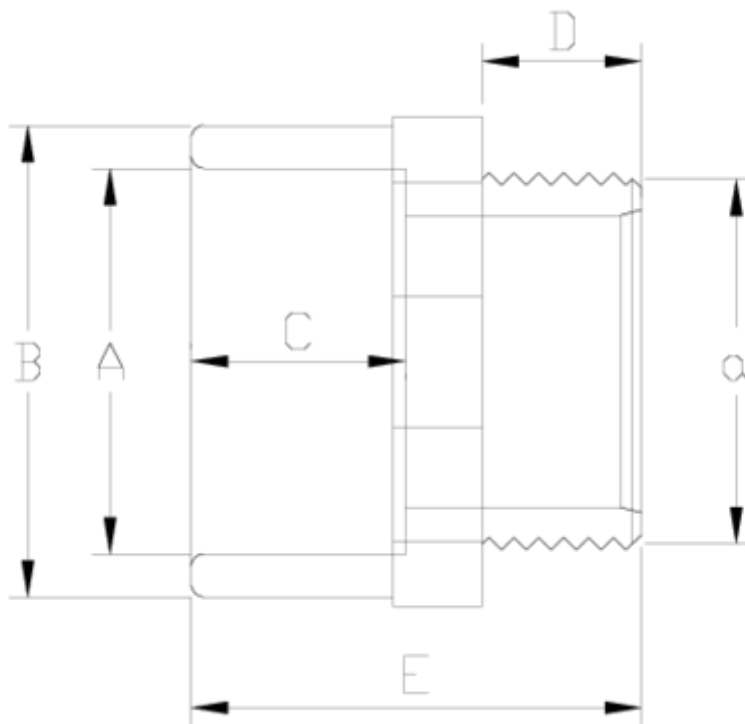

Raccords PVC-U pression

Embout fileté - série blanche

ITEM 052

RÉFÉRENCE	DESCRIPTION	Poids net	Volume (m ³)	Poids brut	Unités par lot
1002250	EMBOUT FILETE 16-3/8" - BLANC	0,01	0,00473	1,5461	150
1002251	EMBOUT FILETE 20-1/2" - BLANC	0,014261	0,00473	1,555	100
1002555	EMBOUT FILETE 50-1 1/2" - BLANC	0,113288	0,02244	7,285	60
1002556	EMBOUT FILETE 63-2" - BLANC	0,073424	0,04717	7,25	90

ITEM 052 | Embout fileté - série blanche

Código	A-a	Peso (g)	B	C	D	E	PN	ROSCA
02250	16-3/8"	10	22	14	11	32	PN16	BSP
02251	20-1/2"	15	27	16	14	38	PN16	BSP
02255	50-1 1/2"	107	63	31	22	67	PN16	BSP
02256	63-2"	137	76	38	26	73	PN16	BSP