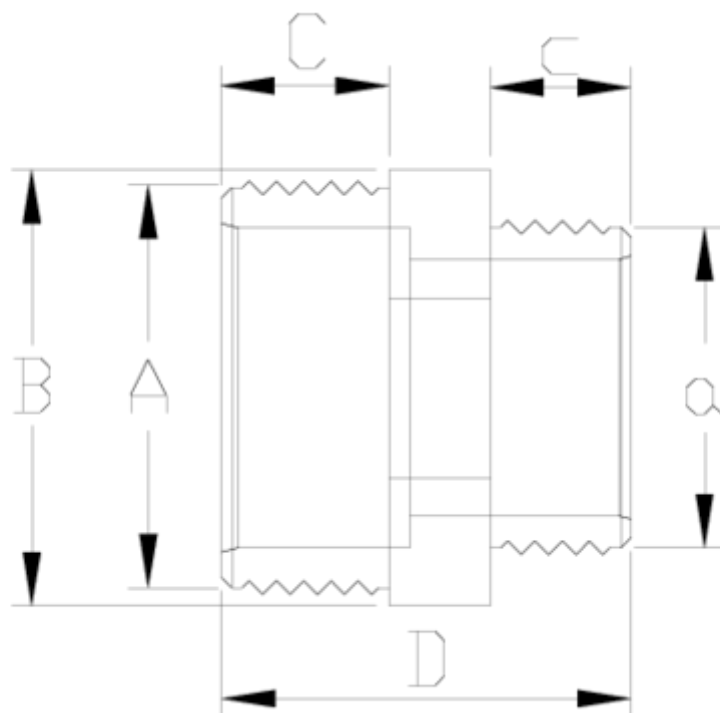

## Raccords PVC-U pression

## ITEM 048

RÉFÉRENCE	DESCRIPTION	Poids net	Volume (m <sup>3</sup> )	Poids brut	Unités par lot
1002712	MAMELON RED. FILETE 3/4"-1/2" - BLANC	0,058283	0,01553	6,155	100
1002713	MAMELON RED. FILETE 3/4"-1/2" - BLANC	0,06	0,01553	6,387	100
1002714	MAMELON RED. FILETE 1 1/2"-1" - BLANC	0,062	0,01553	6,587	100
1002715	MAMELON RED. FILETE 1 1/2"-1 1/2" - BLANC	0,068	0,01553	7,187	100
1002716	MAMELON RED. FILETE 2"-3/4" - BLANC	0,106746	0,02244	5,825	50
1002717	MAMELON RED. FILETE 2"-1" - BLANC	0,093	0,02244	5,056	50
1002718	MAMELON RED. FILETE 2"-1 1/4" - BLANC	0,096	0,02244	5,206	50
1002719	MAMELON RED. FILETE 2"-1 1/2" - BLANC	0,113946	0,02244	6,185	50
1002720	MAMELON RED. FILETE 3/4"-1/2" - BLANC	0,02288	0,00473	2,3341	100
1002721	MAMELON RED. FILETE 1"-1/2" - BLANC	0,0312	0,00892	3,285	100
1002722	MAMELON RED. FILETE 1"-3/4" - BLANC	0,03432	0,00892	3,597	100
1002723	MAMELON RED. FILETE 1 1/4"-1/2" - BLANC	0,045977	0,01516	3,775	75
1002724	MAMELON RED. FILETE 1 1/4"-3/4" - BLANC	0,04888	0,01516	3,9264	75
1002725	MAMELON RED. FILETE 1 1/4"-1" - BLANC	0,052	0,01516	4,1604	75

## ITEM 048 | Mamelons M/M réducteur - série blanche

Codigo	A-a	Peso (g)	B	c	C	D	PN	ROSCA
02720	3/4"-1/2"	19	34	11	16	42	PN10	BSP
02721	1"-1/2"	30	44	11	19	47	PN10	BSP
02722	1"-3/4"	33	44	16	19	47	PN10	BSP
02723	1 1/4"-1/2"	44	50	11	21	49	PN10	BSP
02724	1 1/4"-3/4"	47	50	16	21	50	PN10	BSP
02725	1 1/4"-1"	50	50	19	21	53	PN10	BSP
02712	1 1/2"-1/2"	58	60	11	22	49	PN10	BSP
02713	1 1/2"-3/4"	59	60	16	22	51	PN10	BSP
02714	1 1/2"-1"	62	60	19	22	54	PN10	BSP
02715	1 1/2"-1 1/4"	67	60	21	22	56	PN10	BSP

## ITEM 048 | Mamelons M/M réducteur - série blanche

02716	2"-3/4"	90	70	16	26	56	<b>PN10</b>	BSP
02717	2"-1"	93	70	19	26	60	<b>PN10</b>	BSP
02718	2"-1 1/4"	95	70	21	26	61	<b>PN10</b>	BSP
02719	2"-1 1/2"	98	70	22	26	61	<b>PN10</b>	BSP