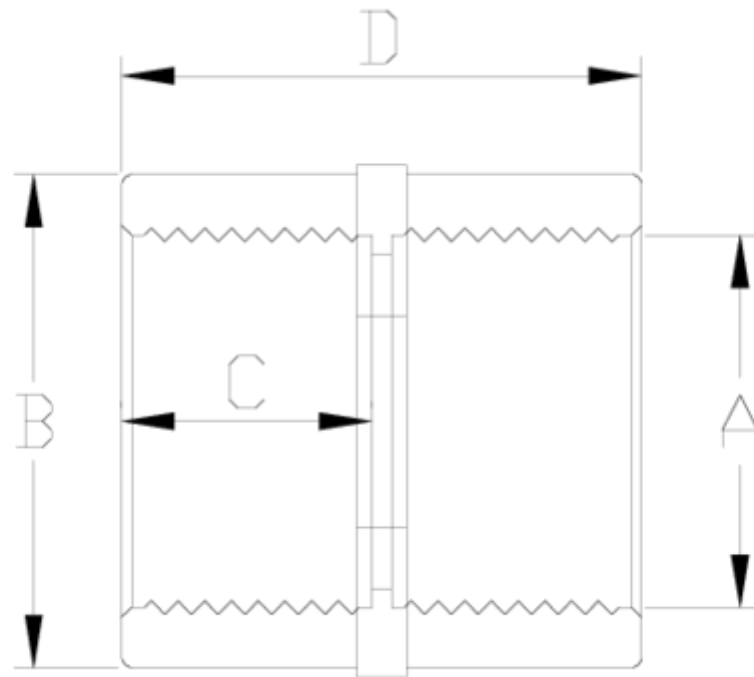

Raccords PVC-U pression

Manchon taraudé - série blanche ITEM 046

RÉFÉRENCE	DESCRIPTION	Poids net	Volume (m ³)	Poids brut	Unités par lot
1002585	MANCHON TARAUDE 1 1/2"-1 1/2" - BLANC	0,126808	0,03682	13,23	100
1002586	MANCHO TARAUDE 2"-2" GAMME BLANCHE	0,232576	0,04717	18,085	75

ITEM 046 | Manchon taradé - série blanche

Codigo	A	Peso (g)	B	C	D	PN	ROSCA
02585	1 1/2"	110	61	31	65	PN10	BSP
02586	2"	169	75	38	79	PN10	BSP

Documentation Produit

Certifications de produits

Certificats d'entreprise