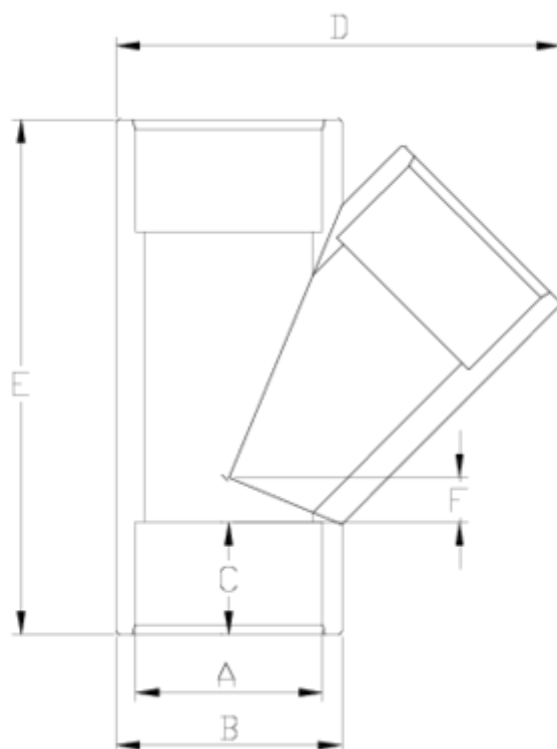

Raccords PVC-U pression

Té 45° à coller - série blanche

ITEM 439

RÉFÉRENCE	DESCRIPTION	Poids net	Volume (m ³)	Poids brut	Unités par lot
1001540	TE 45° PVC 16 - BLANC	0,021651	0,00892	3,435	150
1001541	TE 45° PVC 20 - BLANC	0,041076	0,01553	4,4343	100
1001545	TE 45° PVC 50 - BLANC	0,297	0,06347	20,06	65
1001546	TE 45° PVC 63 - BLANC	0,5127	0,06347	20,27	38

ITEM 439 | Té 45° à coller - série blanche

Código	d	Peso (g)	B	C	D	E	F	PN	MEDIDA
01540	16	26	22	15	48	59	6	PN16	MÉTRICO
01541	20	34	27	16	55	68	7	PN16	MÉTRICO
01545	50	300	61	31	121	142	13	PN16	MÉTRICO
01546	63	475	76	38	150	174	15	PN16	MÉTRICO