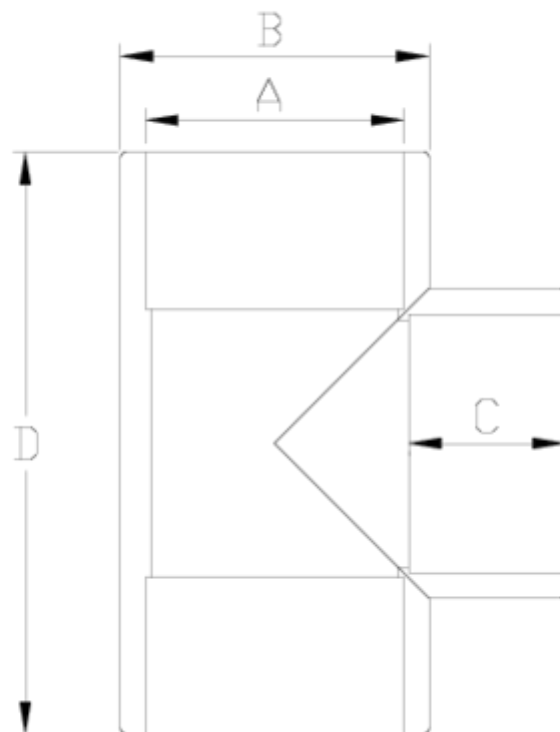

Raccords PVC-U pression

Té 90° à coller

ITEM 009

RÉFÉRENCE	DESCRIPTION	Poids net	Volume (m ³)	Poids brut	Unités par lot
1001025	TE PVC DIA 25	0,04422	0,01553	4,752	100
1001026	TE PVC DIA 32	0,07239	0,02244	5,555	70
1001027	TE PVC DIA 40	0,11601	0,03682	9,83	80
1001028	TE PVC DIA 50	0,195357	0,06149	13,6187	65
1001029	TE DIA 63	0,333792	0,06347	13,471	38
1001030	TE PVC DIA 75	0,557385	0,04717	11,833	20
1001031	TE PVC DIA 90	0,9561	0,04717	12,115	12
1001032	TE PVC DIA 110	1,55045	0,06150	16,425	10
1001033	TE PVC DIA 125	2,02	0,06879	14,7337	7
1001034	TE PVC DIA 140	2,839925	0,04880	11,935	4
1001035	TE PVC DIA 160	3,787833	0,06649	12,284	3
1001036	TE PVC DIA 200	6,47	0,06347	13,77	2
1001075	TE PVC DIA 20	0,025646	0,00892	2,752	100
1001094	TE PVC DIA 225	8,85	0,06149	9,71	1
1001095	TE PVC DIA 250	11,882	0,06879	12,575	1
1001096	TE PVC DIA 315	22	0,16000	24,6	1
1001142	TE PVC DIA 16	0,014524	0,00892	2,366	150
1001147	TE 90° ENCOLAR 180	10,45905	0,06347	21,705	2
1001303	TE PVC DIA 400	41,74	0,24059	41,74	1

ITEM 009 | Té 90° à coller

Código	A	Peso (g)	B	C	D	PN	MEDIDA
01142	16	15	22	15	48	PN16	MÉTRICO
01075	20	21	27	16	56	PN16	MÉTRICO
01025	25	43	33	19	66	PN16	MÉTRICO
01026	32	71	42	23	80	PN16	MÉTRICO
01027	40	110	50	26	95	PN16	MÉTRICO
01028	50	183	61	31	114	PN16	MÉTRICO
01029	63	292	76	38	142	PN16	MÉTRICO
01030	75	520	90	44	167	PN16	MÉTRICO
01031	90	910	108	51	199	PN16	MÉTRICO
01032	110	1465	131	61	238	PN16	MÉTRICO

ITEM 009 | Té 90° à coller

01033	125	1987	148	69	277	PN16	MÉTRICO
01034	140	3170	164	76	305	PN16	MÉTRICO
01035	160	3668	182	86	348	PN10	MÉTRICO
01147	180	10200	225	106	408	PN10	MÉTRICO
01036	200	6240	225	106	408	PN10	MÉTRICO
01094	225	9600	252	119	470	PN10	MÉTRICO
01095	250	12505	290	131	252	PN10	MÉTRICO
01096	315	24588	352	164	514	PN10	MÉTRICO
01303	400	39780	442	206	646	PN6	MÉTRICO