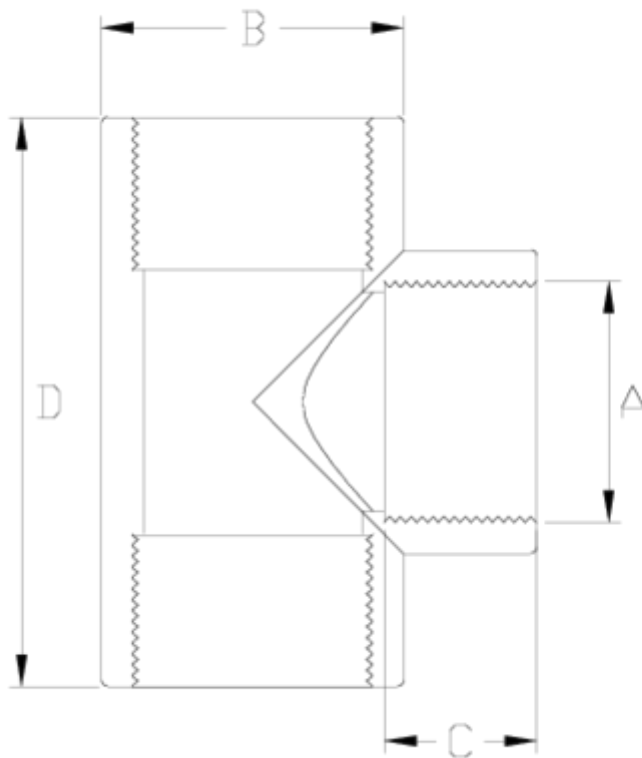

Raccords PVC-U pression

Té 90° taraudé/taraudé - série blanche

ITEM 042

RÉFÉRENCE	DESCRIPTION	Poids net	Volume (m ³)	Poids brut	Unités par lot
1002695	TE 90° H-H 1 1/2" BLANCO	0.3	0.047171	20.26	65
1002696	TE 90° H-H 2" BLANCO	0.46	0.047171	18.24	38

ITEM 042 | Té 90° tarudé/tarudé - série blanche

Código	A	Peso (g)	B	C	D	PN	ROSCA
02695	1 1/2"	235	61	24	114	PN10	BSP
02696	2"	412	76	28	141	PN10	BSP

Documentation Produit

Certifications de produits

Certificats d'entreprise