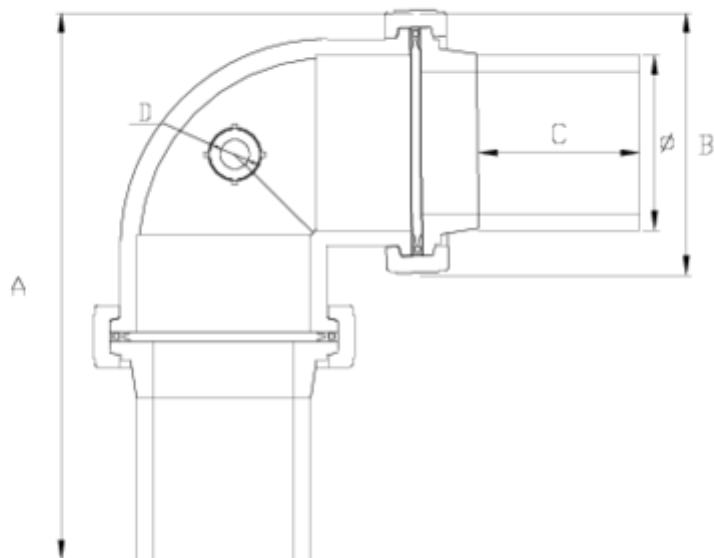

Raccords pression à coller/mixte

Codo 90° Netvitc System PPFV "AIR-L" C/B Salida R/H ITEM 63N

RÉFÉRENCE	DESCRIPTION	Poids net	Volume (m ³)	Poids brut	Unités par lot
101N840	COUDE 90° SNS "AIR L" A/B 90-3/4" PPFV	2,036	0,04717	8,144	4
101N842	COUDE 90° SNS "AIR L" A/B 110-1" PPFV	2,906	0,04879	11,624	4

ITEM 63N | Codo 90° Netvitc System PPFV "AIR-L" C/B Salida R/H

CÓDIGO	f	PESO	BRIDA	A	B	C	d	PN	MEDIDA
1N840	90	2036	90	325	164	103	3/4"	PN10	MÉTRICO
1N842	110	2906	110	367	188	112	1"	PN10	MÉTRICO

Documentation Produit