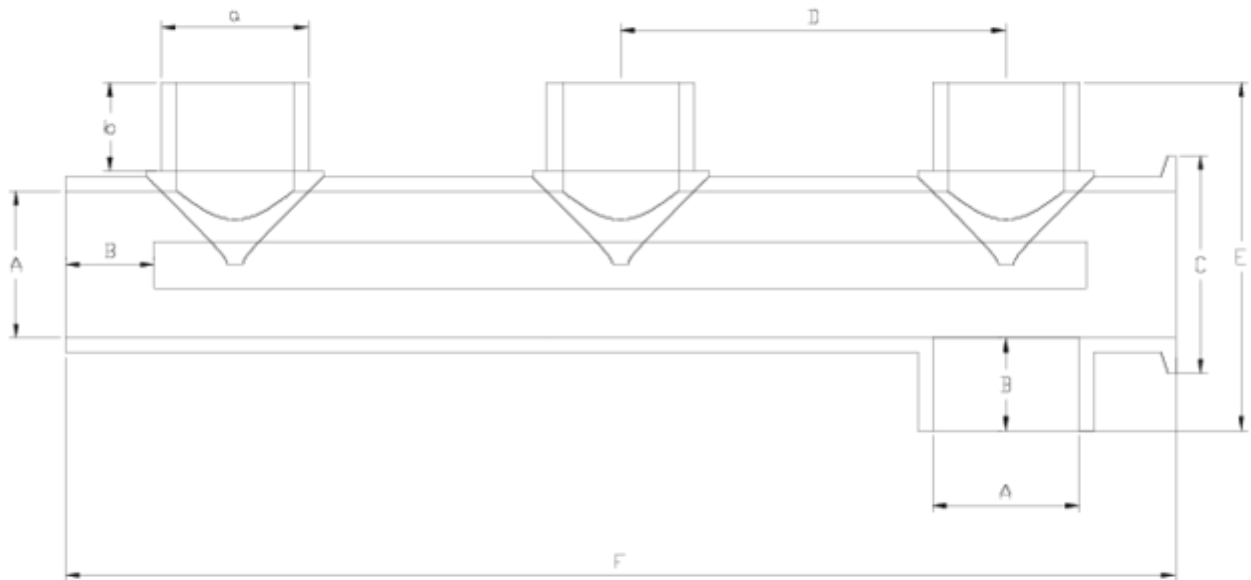

Raccords pression à coller/mixte

## COLECTOR 3 VÍAS B/LATERAL NETS SYS-ENC H ITEM 837

RÉFÉRENCE	DESCRIPTION	Poids net	Volume (m <sup>3</sup> )	Poids brut	Unités par lot
101N888	COLLECTEUR 3 ENTRÉES SORTIE L SNS À COLLER 50	0,677	0,02243	3,13	4
101N889	COLLECTEUR 3 ENTRÉES SORTIE L SNS À COLLER 63	1,143	0,04460	5,24	4

## ITEM 837 | COLECTOR 3 VÍAS B/LATERAL NETS SYS-ENC H

Código	A-a	Peso (g)	b	B	C	D	E	F	PN	MEDIDA
1N888	50	677	21	34	61	131	123	393	PN10	MÉTRICO
1N889	63	1143	26	38	75	165	151	460	PN10	MÉTRICO