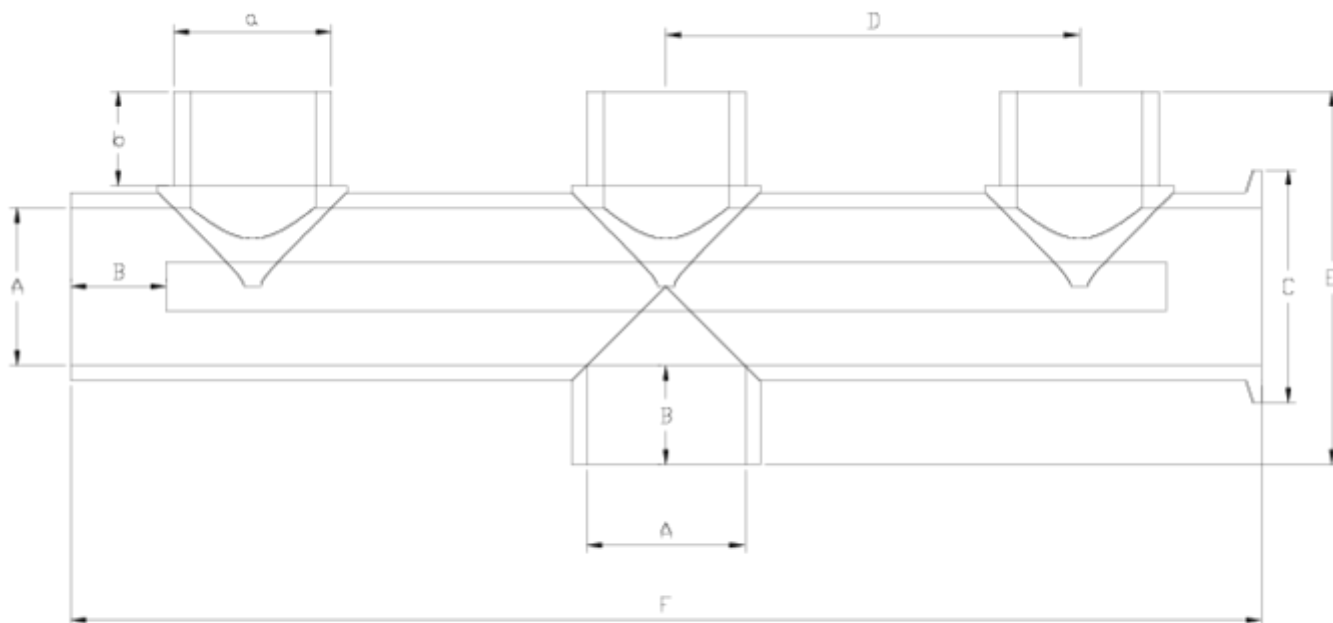

Raccords pression à coller/mixte

COLECTOR 3 VÍAS

NET.SYS/ENC H

ITEM 836

RÉFÉRENCE	DESCRIPTION	Poids net	Volume (m ³)	Poids brut	Unités par lot
101N885	COLLECTEUR 3 ENTRÉES SNS Á COLLER 50	0,667	0,02243	3,09	4
101N886	COLLECTEUR 3 ENTRÉES SNS Á COLLER 50-63	0,725	0,02243	3,33	4
101N887	COLLECTEUR 3 ENTRÉES SNS Á COLLER 63	1,1552	0,04460	5,2866	4

ITEM 836 | COLECTOR 3 VÍAS NET.SYS/ENC H

Código	a-A	Peso (g)	b	B	C	D	E	F	PN	MEDIDA
1N885	50	677	26	34	61	131	123	393	PN10	MÉTRICO
1N886	50-63	725	26	38*	61	131	128	393	PN10	MÉTRICO
1N887	63	1143	26	38	75	165	151	460	PN10	MÉTRICO