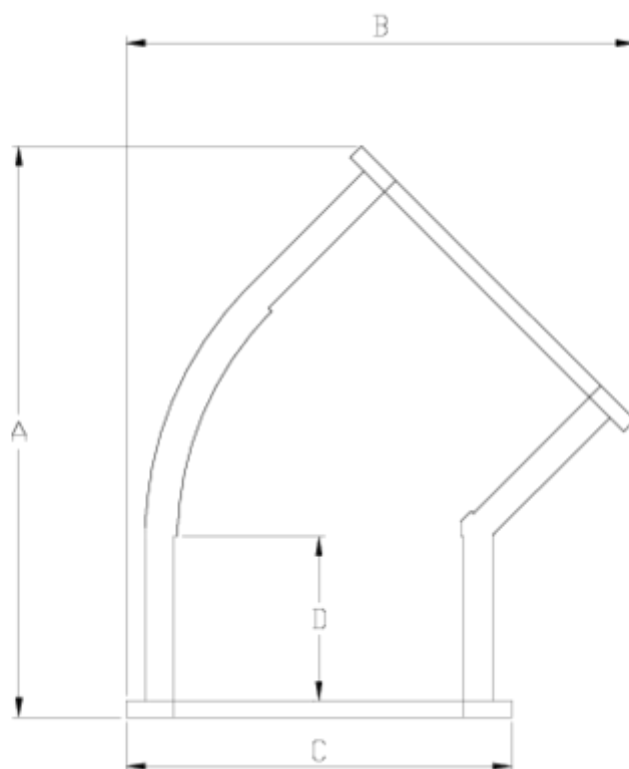

### PVC

### ITEM 03N

RÉFÉRENCE	DESCRIPTION	Poids net	Volume (m <sup>3</sup> )	Poids brut	Unités par lot
101N025	COUDE 45° NET SYST 63	0,248	0,02243	2,976	10
101N027	COUDE 45° NET SYST 90	0,465875	0,03129	4,3	8
101N028	COUDE 45° NET SYST 110	1,019963	0,04880	8,735	8