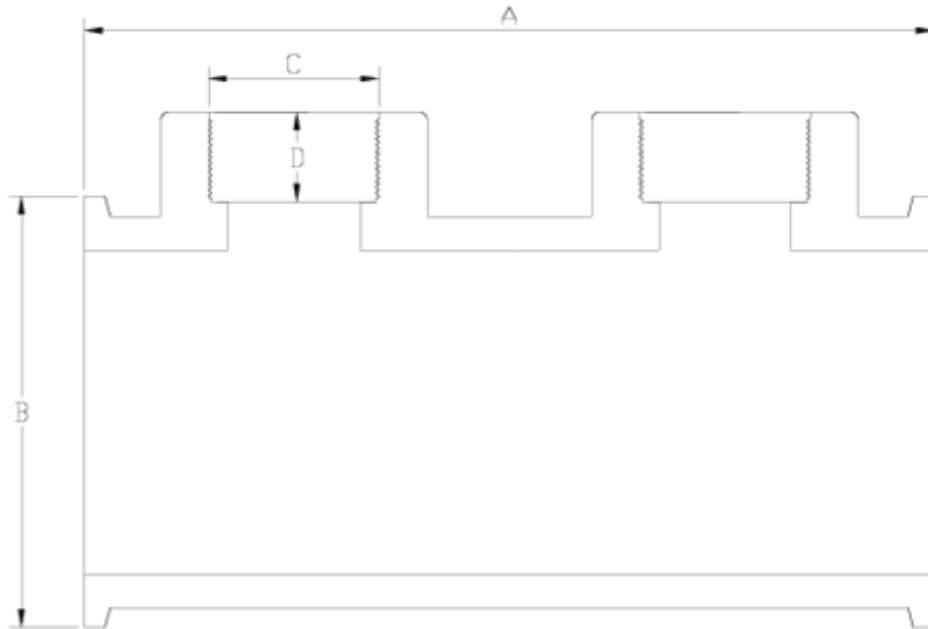

Raccords pression à coller/mixte

TE DOBLE NETVITC SYSTEM S/ R/H PVC ITEM 42N

| RÉFÉRENCE | DESCRIPTION | Poids net | Volume (m ³) | Poids brut | Unités par lot |
|-----------|----------------------------------|-----------|--------------------------|------------|----------------|
| 101N700 | TE DOBLE NET SYS 90-2" PVC | 1,39915 | 0,01553 | 3,125 | 2 |
| 101N704 | TÉ DOBLE SNS TARAUDÉE 110-2" PVC | 1,8685 | 0,03129 | 4,31 | 2 |