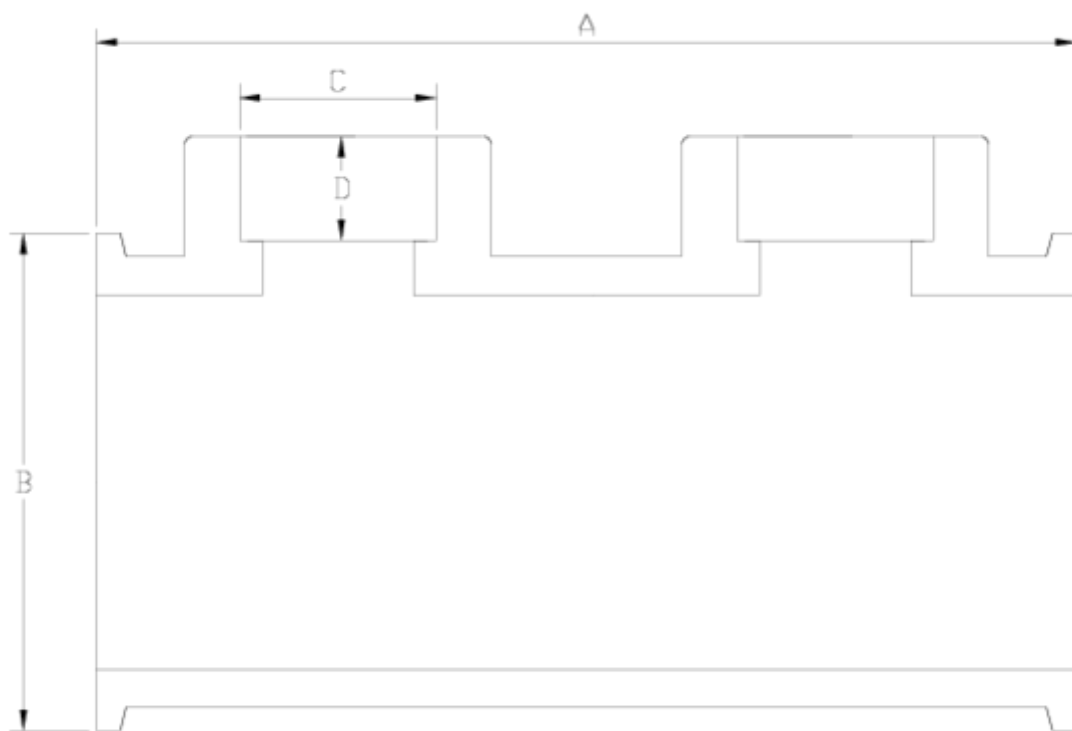

Raccords pression à coller/mixte

TE DOBLE NETVITC SYSTEM S/ENCOLAR PVC ITEM 43N

RÉFÉRENCE	DESCRIPTION	Poids net	Volume (m ³)	Poids brut	Unités par lot
101N720	TÉ DOBLE SNS SORTIÉ À COLLER 90-63 PVC	1,33915	0,01553	3,005	2
101N724	TÉ DOBLE SNS SORTIÉ À COLLER 110-63 PVC	1,806	0,03129	4,185	2

ITEM 43N | TE DOBLE NETVITC SYSTEM S/ENCOLAR PVC

CÓDIGO	f	PESO	BRIDA	A	B	C	D	E	PN	MEDIDA
1N720	90-63	1339	90	283	121	63	38	145	PN10	METRICO
1N724	110-63	1806	110	280	144	63	38	145	PN10	METRICO

Documentation Produit