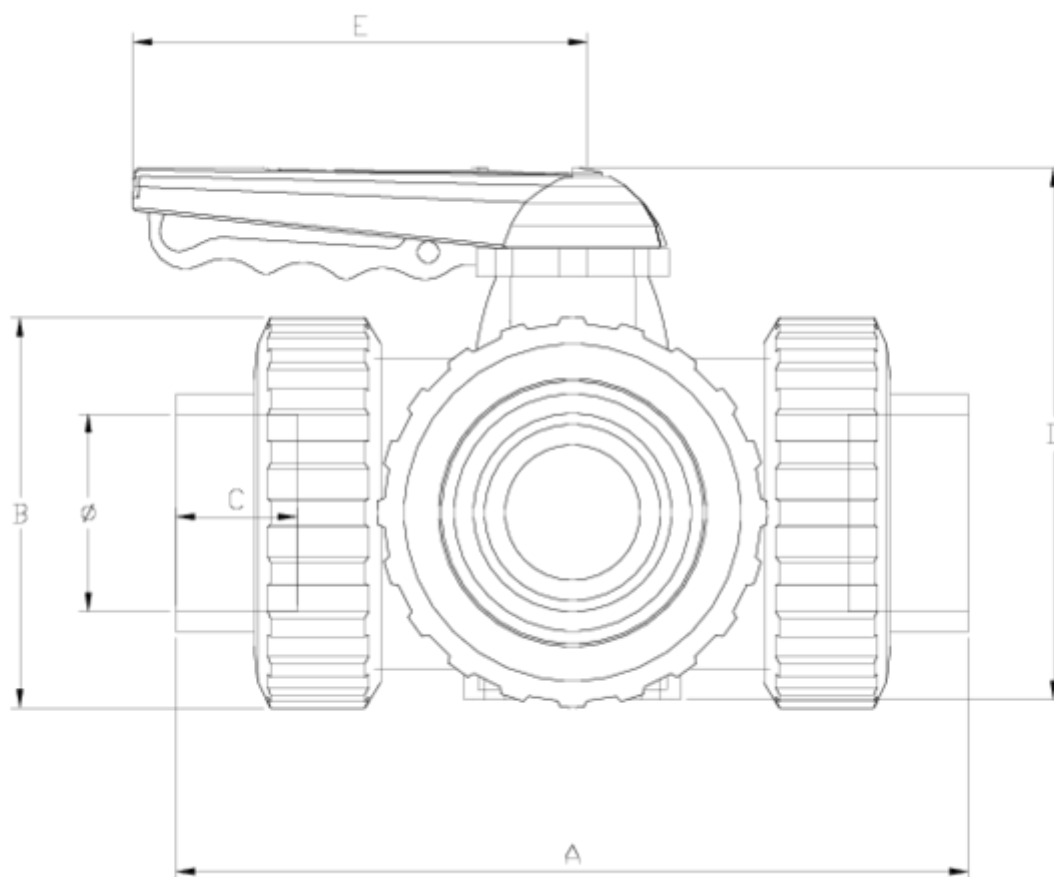

Vannes à boisseau 3 voies 'Security'

SORTIÈ À COLLER

ITEM 849

RÉFÉRENCE	DESCRIPTION	Poids net	Volume (m ³)	Poids brut	Unités par lot
111V003	VANNE 3V L À COLLER 32	0,67	0,04460	3,97	4
111V005	VANNE 3V L À COLLER 50	1,657	0,04460	5,1298	2
111V006	VANNE 3V L À COLLER 63	2,685	0,03129	7,06	2
111V007	VANNE 3V L À COLLER 75	4,881	0,04836	6,4247	1
111V043	VANNE 3V T À COLLER 32	0,667	0,03129	3,8019	4
111V045	VANNE 3V T À COLLER 50	1,646	0,04460	5,142	2
111V046	VANNE 3V T À COLLER 63	2,8031	0,04460	7,001	2
111V047	VANNE 3V T À COLLER 75	4,785	0,04836	6,3351	1
111V744	VANNE 3V L À COLLER 40	1,647	0,04460	5,14	2
111V748	VANNE 3V L À COLLER 90	5,141	0,04836	6,6851	1
111V754	VANNE 3V T À COLLER 40	1,637	0,04460	5,12	2
111V758	VANNE 3V T À COLLER 90	5,085	0,04836	6,7821	1

ITEM 849 | SORTIÈ À COLLER

PTFE	f	PESO (g)	DN	Modelo	A	B	C	D	E	PN	MEDIDA
11V003	32	712	25	L	160	72	22	121	114	PN16	MÉTRICO
11V744	40	1644	40	L	214	103	26	155	140	PN16	MÉTRICO
11V005	50	1653	40	L	216	103	31	155	140	PN16	MÉTRICO
11V006	63	2549	50	L	251	120	38	172	140	PN16	MÉTRICO
11V007	75	5008	65	L	308	150	45	218	160	PN10	MÉTRICO
11V748	90	5317	65	L	332	150	51	218	160	PN10	MÉTRICO
11V013	32	708	25	T	160	72	22	121	114	PN16	MÉTRICO
11V754	40	1634	40	T	214	103	26	155	140	PN16	MÉTRICO
11V045	50	1643	40	T	216	103	31	155	140	PN16	MÉTRICO
11V046	63	2531	50	T	251	120	38	172	140	PN16	MÉTRICO

ITEM 849 | SORTIÈ À COLLER

11V047	75	4968	65	T	308	150	45	218	160	PN10	MÉTRICO
11V758	90	5277	65	T	332	150	51	218	160	PN10	MÉTRICO

Documentation Produit

Certifications de produits

Certificats d'entreprise