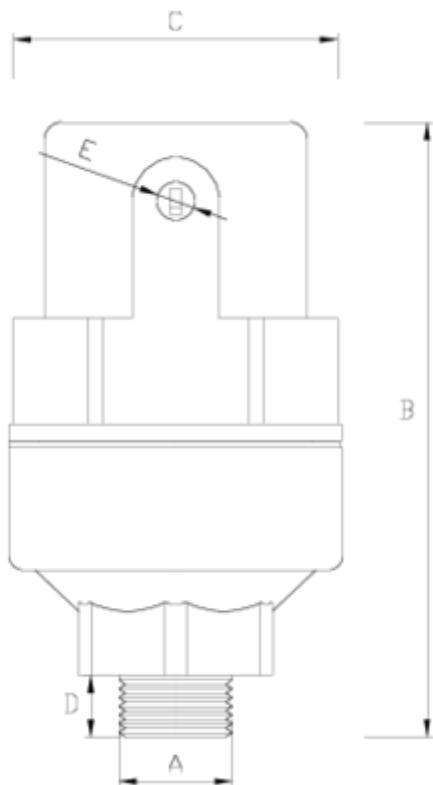

Ventouses Net®

Simple efecto (S1) PPFV

ITEM 308

RÉFÉRENCE	DESCRIPTION	Poids net	Volume (m ³)	Poids brut	Unités par lot
1017023	VENTOUSE NET® 1" PP SIMPLE EFFET	0,295865	0,02244	6,405	20

ITEM 308 | Simple efecto (S1) PPFV

Código	f A	Peso (g)	B	C	D	E	Material	PN	TIPO ROSCA
17021	1/2"	286	137	75	14	1/8"	PPFV	PN16	BSP
17022	3/4"	290	139	75	16	1/8"	PPFV	PN16	BSP
17023	1"	297	142	75	19	1/8"	PPFV	PN16	BSP
17521	1/2"	298	137	75	14	1/8"	PA	PN25	BSP
17522	3/4"	302	139	75	16	1/8"	PA	PN25	BSP
17523	1"	310	142	75	19	1/8"	PA	PN25	BSP