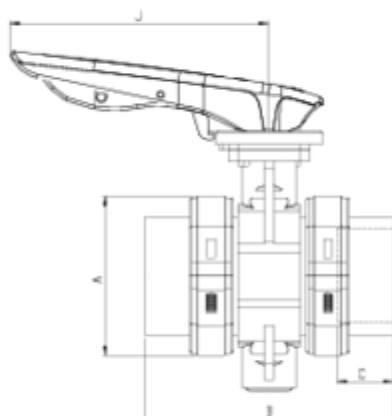

## ITEM 171

| RÉFÉRENCE | DESCRIPTION                            | Poids net | Volume (m³) | Poids brut | Unités par lot |
|-----------|--|-----------|-------------|------------|----------------|
| 109N020   | V PAP. NETV. SYS. A/BRIDE,A COLLER 63  | 2,163     | 0,03129     | 5,2738     | 2              |
| 109N021   | V PAP. NETV. SYS. A/BRIDE,A COLLER 75  | 2,116     | 0,03129     | 5,215      | 2              |
| 109N022   | V PAP. NETV. SYS. A/BRIDE,A COLLER 90  | 3,37625   | 0,04460     | 8,035      | 2              |
| 109N023   | V PAP. NETV. SYS. A/BRIDE,A COLLER 110 | 4,19625   | 0,04460     | 9,675      | 2              |
| 109N024   | V PAP. NETV. SYS. A/BRIDE,A COLLER 125 | 5,45065   | 0,06149     | 12,5       | 2              |
| 109N025   | V PAP. NETV. SYS. A/BRIDE,A COLLER 140 | 6,49315   | 0,06150     | 14,585     | 2              |
| 109N026   | V PAP. NETV. SYS. A/BRIDE,A COLLER 160 | 8,59085   | 0,04836     | 17,8896    | 2              |
| 109N027   | V PAP. NETV. SYS. A/BRIDE,A COLLER 200 | 13,3946   | 0,04879     | 14,155     | 1              |
| 109N028   | V PAP. NETV. SYS. A/BRIDE,A COLLER 225 | 14,106    | 0,06879     | 14,6997    | 1              |