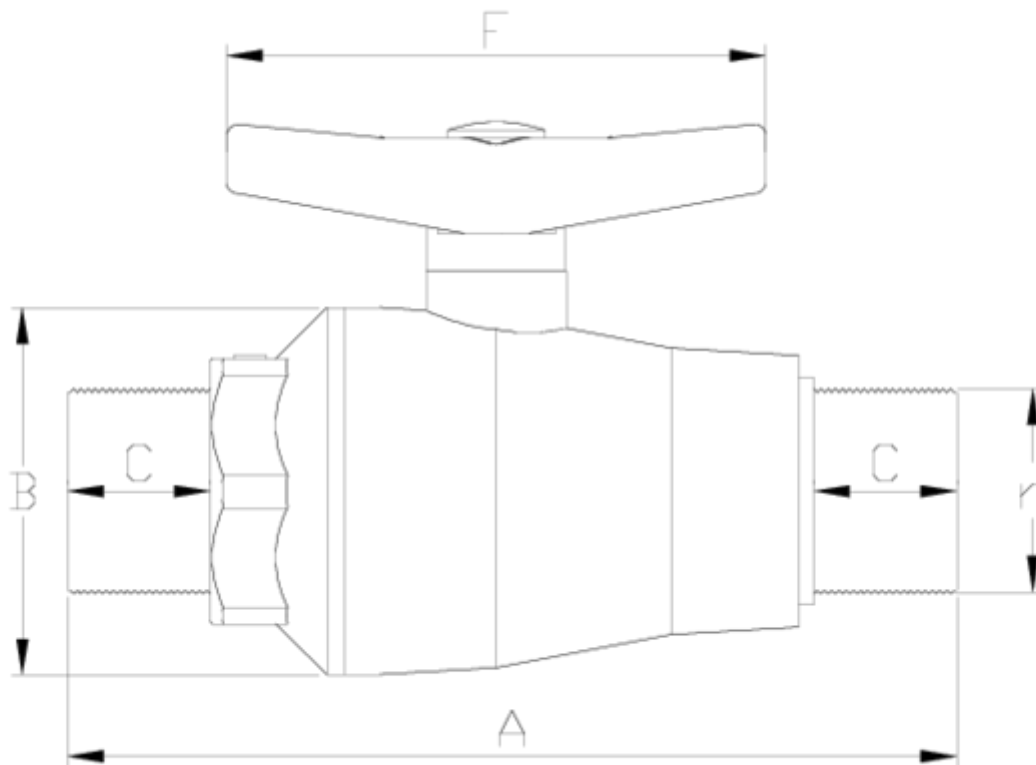

# Sortie fileté

## ITEM 567

RÉFÉRENCE	DESCRIPTION	Poids net	Volume (m <sup>3</sup> )	Poids brut	Unités par lot
111C010	VANNE A VIS MALE PPFV 1/2"	0,10963	0,00892	2,43	20
111C011	VANNE A VIS MALE PPFV 3/4"	0,14188	0,00892	3,075	20
111C012	VANNE A VIS MALE PPFV 1"	0,217387	0,01553	3,625	15

## ITEM 567 | Sortie fileté

CÓDIGO	r	DN	PESO (g)	A	B	C	F	PN	TIPO ROSCA
11C010	1/2"	15	110	110	48	14	80	PN10	BSP
11C011	3/4"	20	142	123	53	17	80	PN10	BSP
11C012	1"	25	217	139	59	19	101	PN10	BSP