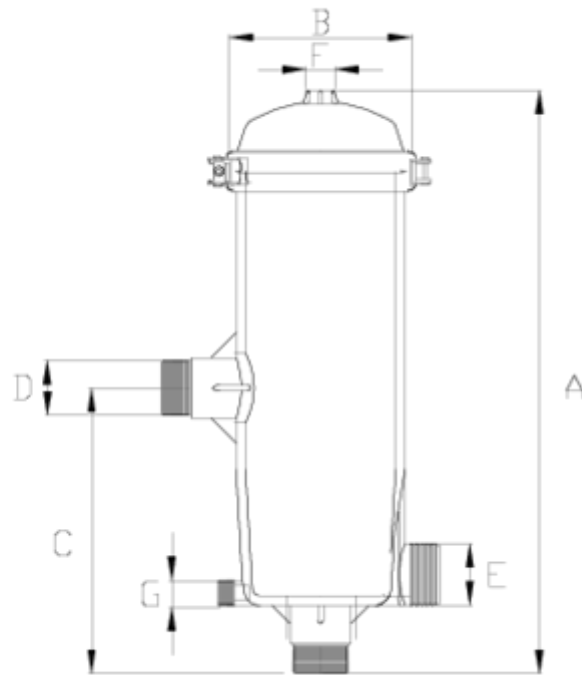

Filtres

Sortie taraudée "BSP" super ITEM 318

RÉFÉRENCE	DESCRIPTION	Poids net	Volume (m ³)	Poids brut	Unités par lot
1008007	FILTRE ANNEAUX MAILLE 140,S/FILETEE RED. 2"	6,7208	0,08678	14,995	2
1008017	FILTRE ANNEAUX MAILLE 120,S/FILETEE RED. 2"	6,5008	0,08678	14,555	2

ITEM 318 | Sortie taraudée "BSP" super

Documentation Produit

Certifications de produits

Certificats d'entreprise