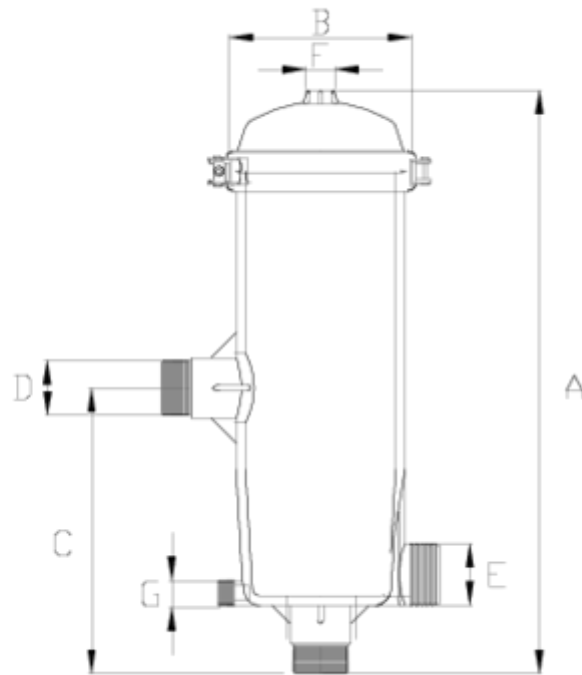

# Sortie taraudée "BSP" super ITEM 318

RÉFÉRENCE	DESCRIPTION	Poids net	Volume (m <sup>3</sup> )	contenido.peso bruto	Unités par lot
1008007	FILTRO ANILLAS S/R 2" 40m3 140MESH	6.721	0.08678	15.00	2
1008017	FILTRO ANILLAS S/R 2"-40m3-120MESH	6.501	0.08678	14.56	2