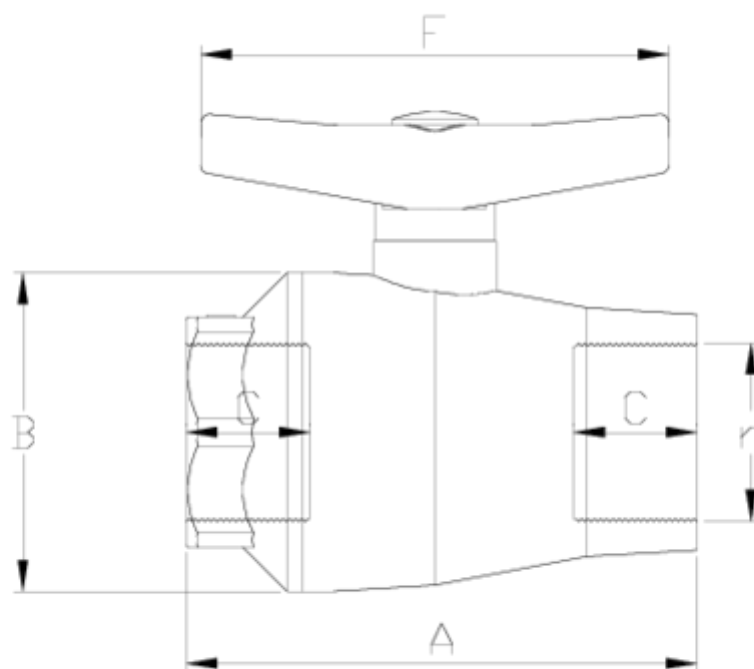

Vannes boisseau 'compact'

Sortie tauraudée npt - fpm

ITEM 986

RÉFÉRENCE	DESCRIPTION	Poids net	Volume (m ³)	Poids brut	Unités par lot
111C374	VANNE A VIS PPFV 1 1/2" NPT FPM	0,459	0,01553	6,25	52.10
111C375	VANNE A VIS PPFV 2" NPT FPM	0,8255	0,01553	4,454	5

ITEM 986 | Sortie tauraudée npt - fpm

CÓDIGO	r	DN	PESO (g)	A	B	C	F	PN	TIPO ROSCA
11C374	1 1/2"	40	571.2	141	83	33	130	PN10	NPT
11C375	2"	50	912.8	162	104	39	172	PN10	NPT

Documentation Produit

Certifications de produits