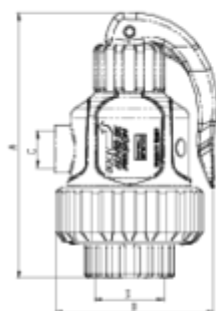

Vannes anti-retour à ressort

Soupape de décharge à coller ITEM 982

RÉFÉRENCE	DESCRIPTION	Poids net	Volume (m ³)	Poids brut	Unités par lot
1016433	SOUPAPE DE SURPRESSION À COLLER 32	0,301475	0,00472	1,323	4

ITEM 982 | Soupape de décharge à coller

CÓDIGO	Ø	DN	PESO (g)	PRESIÓN ALIVIO	A	B	C	D	SISTEMA
16433	32	25	277	2.5	123	74	3/8"	32	BSP

Documentation Produit

Certifications de produits

Certificats d'entreprise