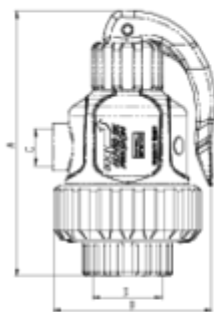

Vannes anti-retour à ressort

Soupape de décharge à coller ITEM 982

RÉFÉRENCE	DESCRIPTION	Poids net	Volume (m ³)	contenido.peso bruto	Unités par lot
1016433	VÁLVULA DE ALIVIO ENCOLAR 32.-(2,5 BARES)				4

ITEM 982 | Soupape de décharge à coller

CÓDIGO	Ø	DN	PESO (g)	PRESIÓN ALIVIO	A	B	C	D	SISTEMA
16433	32	25	277	2.5	123	74	3/8"	32	BSP

Documentation Produit

Certifications de produits

Certificats d'entreprise