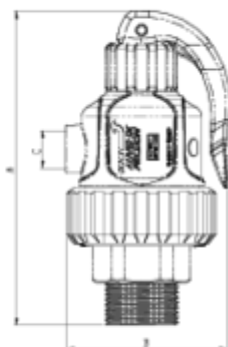

Vannes anti-retour à ressort

Soupape de décharge filetée ITEM 984

RÉFÉRENCE	DESCRIPTION	Poids net	Volume (m ³)	Poids brut	Unités par lot
1016453	SOUPAPE DE SURPRESSION S/FILE 1"	0,313225	0,00472	1,37	4

ITEM 984 | Soupape de décharge filetée

CÓDIGO	Ø	DN	PRESIÓN ALIVIO	PESO (g)	A	B	C	D	SISTEMA
16453	1"	25	2.5	300	144	74	3/8"	32-1"	BSP

Documentation Produit

Certifications de produits

Certificats d'entreprise