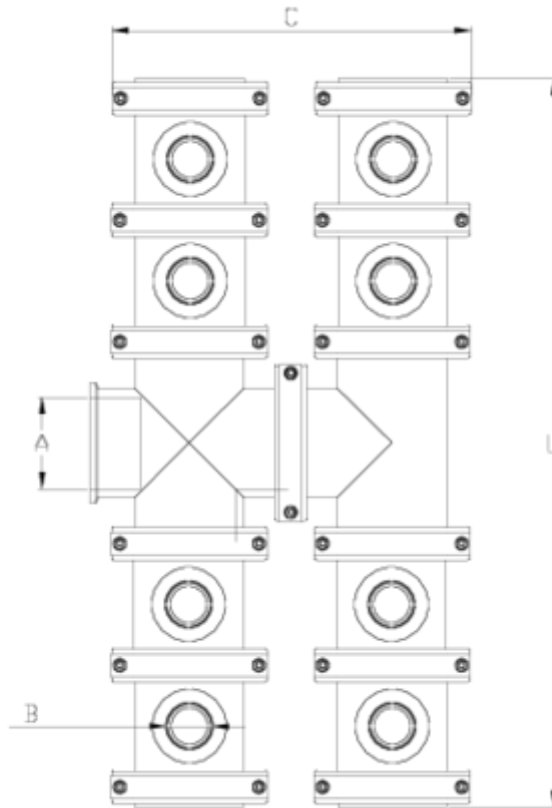

Système Hydrant Netvitc System®

Hidrante double entrée centrale - connexion Netvitc System ITEM 616

RÉFÉRENCE	DESCRIPTION	Poids net	Volume (m ³)	Poids brut	Unités par lot
11NH128	EXTINTEURS NET. SYS. 110-1"	11,892	0,00000	11,892	1
11NH129	EXTINTEURS NET. SYS. 110-1 1/4"	12,012	0,00000	12,012	1
11NH130	EXTINTEURS NET. SYS. 110-1 1/2"	12,27	0,00000	12,27	1
11NH131	EXTINTEURS NET. SYS. 110-2"	9,824	0,00000	9,824	1

ITEM 616 | Hidrant double entrée centrale - connexion Netvitc System

Código	ENTRADA - A	SALIDA - B	SALIDAS	Peso (g)	C	L	PN	TIPO ROSCA
1NH108	110	1"	6	11870	442	739	PN10	BSP
1NH109	110	1 1/4"	6	11990	442	739	PN10	BSP
1NH110	110	1 1/2"	6	12248	442	739	PN10	BSP
1NH111	110	2"	4	10266	442	593	PN10	BSP