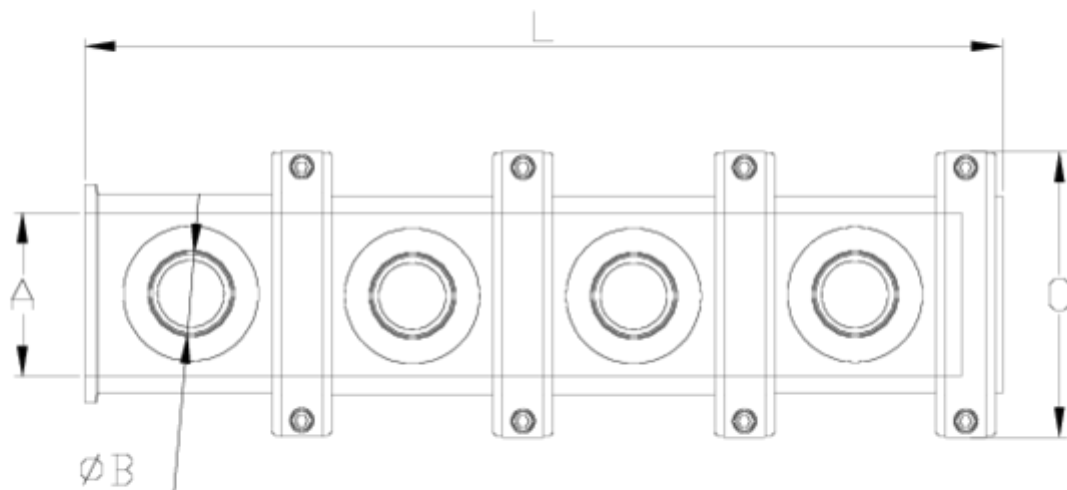

Système Hydrant Netvitc System®

Hidrante simple entrée latérale - connexion Netvitc System ITEM 613

RÉFÉRENCE	DESCRIPTION	Poids net	Volume (m ³)	Poids brut	Unités par lot
11NH007	EXTINTEURS NET. SYS. 90-2"	2,925	0,00000	2,945	1
11NH008	EXTINTEURS NET. SYS. 110-1"	6,494	0,00000	6,494	1
11NH009	EXTINTEURS NET. SYS. 110-1 1/4"	6,614	0,00000	6,614	1
11NH010	EXTINTEURS NET. SYS. 110-1 1/2"	6,872	0,00000	6,872	1
11NH011	EXTINTEURS NET. SYS. 110-2"	4,886	0,00000	4,886	1

ITEM 613 | Hidrant simple entrée latérale - connexion Netvitc System

Código	ENTRADA - A	SALIDA - B	SALIDAS	Peso (g)	C	L	PN	TIPO ROSCA
1NH007	90	2"	3	2945	164	463	PN10	BSP
1NH008	110	1"	6	6158	188	901	PN10	BSP
1NH009	110	1 1/4"	6	6278	188	901	PN10	BSP
1NH010	110	1 1/2"	6	6536	188	901	PN10	BSP
1NH011	110	2"	4	4662	188	901	PN10	BSP