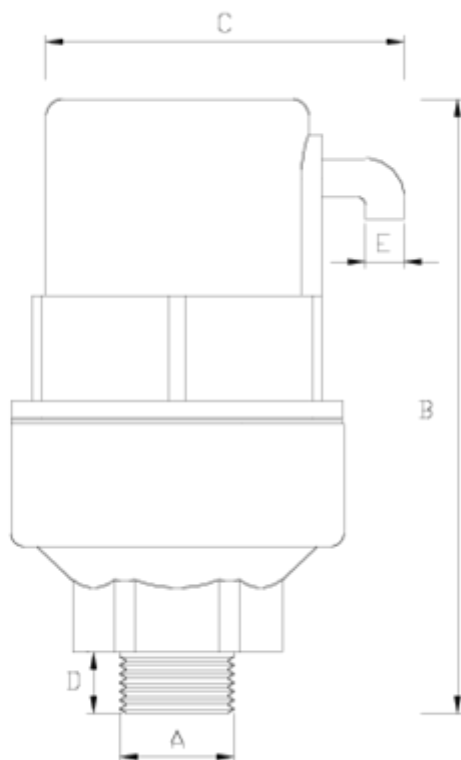

Ventouses Net®

Triple effet acoudé (D1) PPFV ITEM 312

RÉFÉRENCE	DESCRIPTION	Poids net	Volume (m ³)	Poids brut	Unités par lot
1017053	VENTOUSE NET® 1" PP TRIPLE EFFET, COUDE 3/8"	0,312015	0,02244	6,728	20

ITEM 312 | Triple effet acoude (D1) PPFV

Código	f A	Peso (g)	B	C	D	E	Material	PN	TIPO ROSCA
17051	1/2"	296	137	78	14	1/8"	PPFV	PN16	BSP
17052	3/4"	300	139	78	16	1/8"	PPFV	PN16	BSP
17053	1"	307	142	78	19	1/8"	PPFV	PN16	BSP
17551	1/2"	308	137	78	14	1/8"	PA	PN25	BSP
17552	3/4"	312	139	78	16	1/8"	PA	PN25	BSP
17553	1"	320	142	78	19	1/8"	PA	PN25	BSP