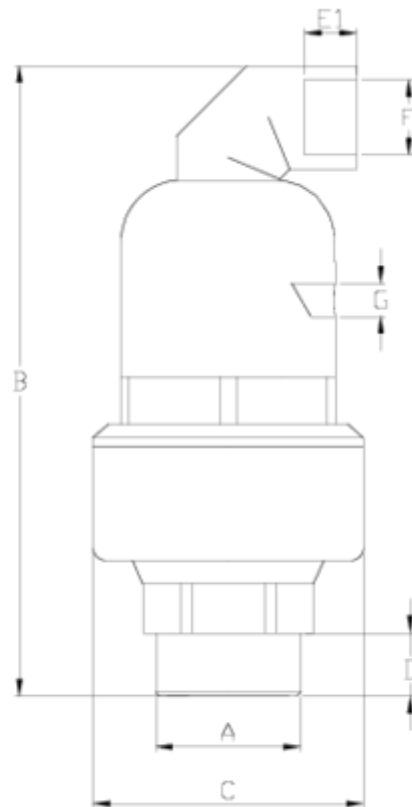

Ventouses Net®

Triple effet (D2) PPFV ITEM 442

RÉFÉRENCE	DESCRIPTION	Poids net	Volume (m ³)	Poids brut	Unités par lot
1017107	VENTOUSE NET® 3" PP TRIPLE EFFET	1,0375	0,02244	6,713	6

ITEM 442 | Triple effet (D2) PPFV

Código	f A	Peso (g)	B	C	D	E	F	G	Material	PN	TIPO ROSCA
17106	2"	1045	260	112	30	21	1"	3/8"	PPFV	PN16	BSP
17107	3"	1085	260	112	33	21	1"	3/8"	PPFV	PN16	BSP
17606	2"	1084	260	112	30	21	1"	3/8"	PA	PN25	BSP
17607	3"	1124	260	112	33	21	1"	3/8"	PA	PN25	BSP