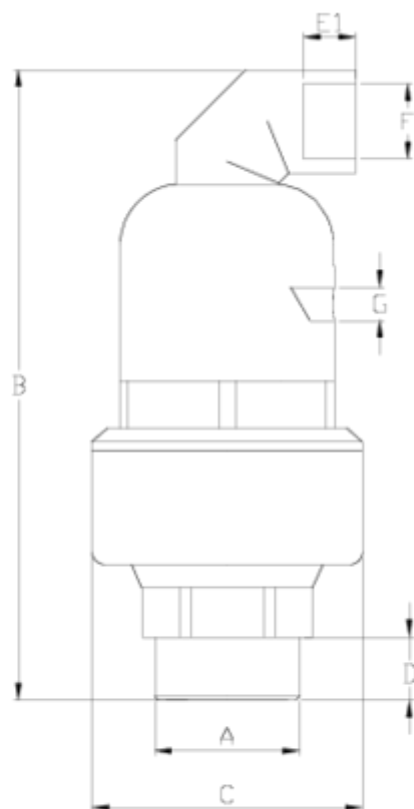

## ITEM 442

RÉFÉRENCE	DESCRIPTION	Poids net	Volume (m <sup>3</sup> )	Poids brut	Unités par lot
1017107	VENTOUSE NET® 3" PP TRIPLE EFFET	1,0375	0,02244	6,713	6

## ITEM 442 | Triple effet (D2) PPFV

Código	f A	Peso (g)	B	C	D	E	F	G	Material	PN	TIPO ROSCA
17106	2"	1045	260	112	30	21	1"	3/8"	PPFV	PN16	BSP
17107	3"	1085	260	112	33	21	1"	3/8"	PPFV	PN16	BSP
17606	2"	1084	260	112	30	21	1"	3/8"	PA	PN25	BSP
17607	3"	1124	260	112	33	21	1"	3/8"	PA	PN25	BSP