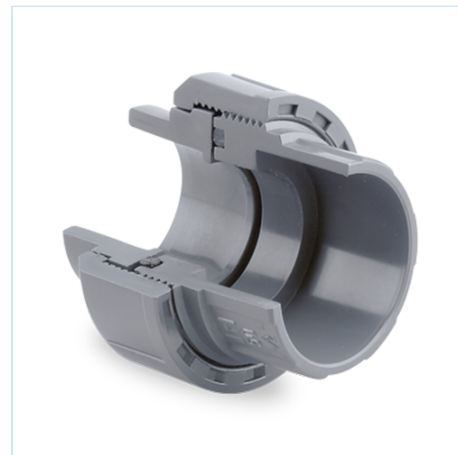

Raccords PVC-U pression

Union 3 pièces, femelle/femelle à coller BS métrique ITEM 922

RÉFÉRENCE	DESCRIPTION	Poids net	Volume (m ³)	Poids brut	Unités par lot
1001843	UNION 3 PIECES FEM/FEM A COLLER BS-METRIC 32-1"	0,0849	0,00891	3,415	38
1001845	UNION 3 PCS FEM/FEM A COLLER BS-METRIC 50-1 1/2"	0,19434	0,03129	10,29	50
1001846	UNION 3 PIECES FEM/FEM A COLLER BS-METRIC 63-2"	0,321833	0,04460	12,28	36

ITEM 922 | Union 3 pièces, femelle/femelle à coller BS métrique

Código	A-a	Peso (g)	B	b	C	D	PN	MEDIDA
01843	1"-32	85	22	22	62	58	PN10	METRICO / BS
01845	1 1/2"-50	210	32	31	80	84	PN10	METRICO / BS
01846	2"-63	361	39	38	98	100	PN10	METRICO / BS